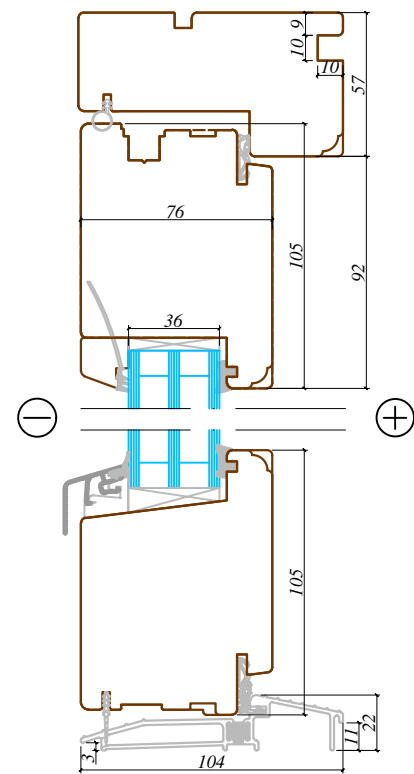

5-5

6-6

Piezīmes /
notes:

Arbo Windows, SIA

Reg.No. 50103451301
Address: 32 Kustes dambis,
Ventspils,
Latvia, LV3601

Skats / View:	-
Vēršanās virziens / Opening:	-
Projekts / Project:	-
Profilu sistēma / Profile system:	105/76 Spilka
Objekts / Object:	-

Revīzijas saraksts / Revision list

01	-	Datums: Date:	-
02	-	Datums: Date:	-
Izstrādāja: Drawn by:		Datums: Date:	02.12.2016
Mērogs: Scale:	1:3	Formāts: Sheet size:	A3
Lapa: Sheet:			-