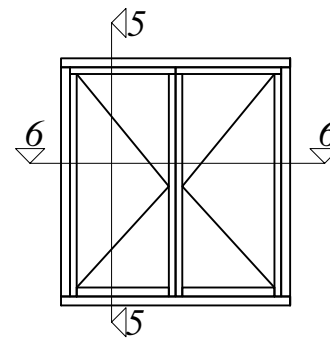

5-5

6-6

Piezīmes /
notes:

Arbo Windows, SIA

Reg.No. 50103451301
Address: 32 Kustes dambis,
Ventspils,
Latvia, LV3601

Skats / View:	-
Vēršanās virziens / Opening:	-
Projekts / Project:	-
Profilu sistēma / Profile system:	105/76 Spilka
Objekts / Object:	-

Revīzijas saraksts / Revision list

01	-	Datums: Date:	-
02	-	Datums: Date:	-
Izstrādāja: Drawn by:		Datums: Date:	02.12.2016
Mērogs: Scale:	1:3	Formāts: Sheet size:	A3
Lapa: Sheet:			-