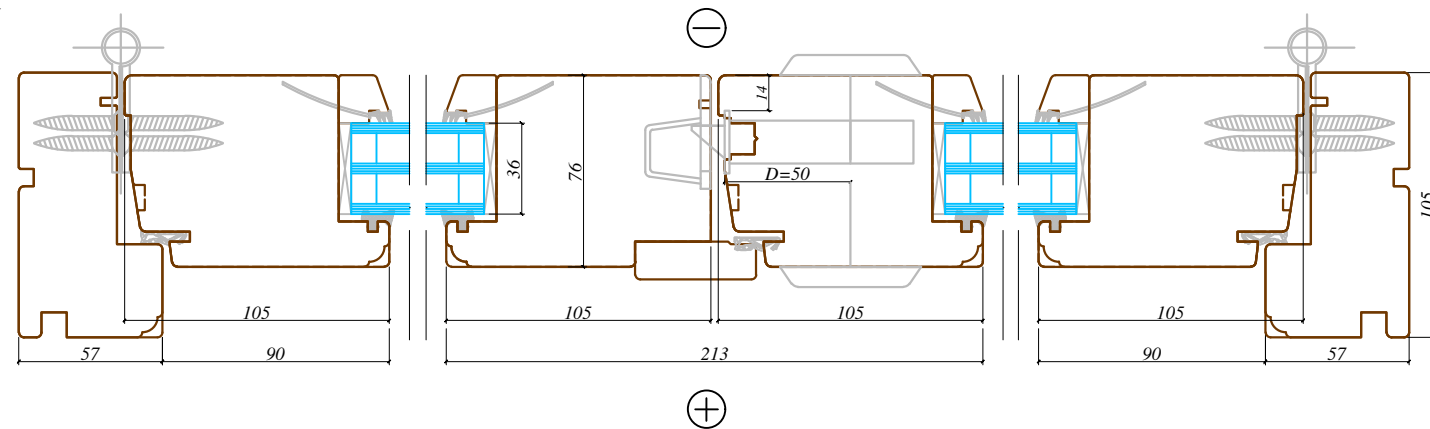

Piezīmes /
notes:

Arbo Windows, SIA

Reg.No. 50103451301
Address: 32 Kustes dambis,
Ventspils,
Latvia, LV3601

Skats / View:	-
Vēršanās virziens / Opening:	-
Projekts / Project:	-
Profilu sistēma / Profile system:	105/76 Spilka
Objekts / Object:	-

Revīzijas saraksts / Revision list

01	-	Datums: Date:	-
02	-	Datums: Date:	-
Izstrādāja: Drawn by:		Datums: Date:	02.12.2016
Mērogs: Scale:	1:3	Formāts: Sheet size:	A3
Lapa: Sheet:			-