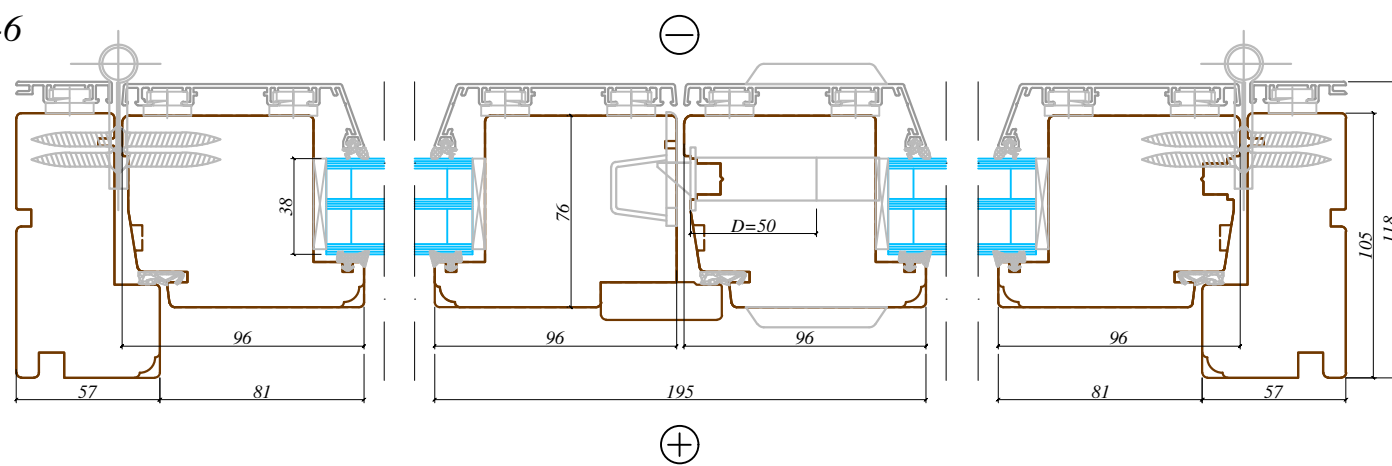

Piezīmes / notes:

Arbo Windows, SIA

Reg.No. 50103451301
Address: 32 Kustes dambis,
Ventspils,
Latvia, LV3601

Skats / View:	-
Vēršanās virziens / Opening:	-
Projekts / Project:	-
Profilu sistēma / Profile system:	105/76 Spilka
Objekts / Object:	-

Revīzijas saraksts / Revision list

01	-	Datums: / Date:	-
02	-	Datums: / Date:	-
Izstrādāja: / Drawn by:		Datums: / Date:	02.12.2016

Mērogs: / Scale:	1:3	Formāts: / Sheet size:	A3	Lapa: / Sheet:	-

Šis zīmējums vai pamatā esošais dizains nevar tikt kopēts vai izmantots, lai ražotu identisku vai pēc būtības līdzīgu struktūru, neatkarīgi no ražošanas metodes, bez Arbo Windows rakstiskas atļaujas.