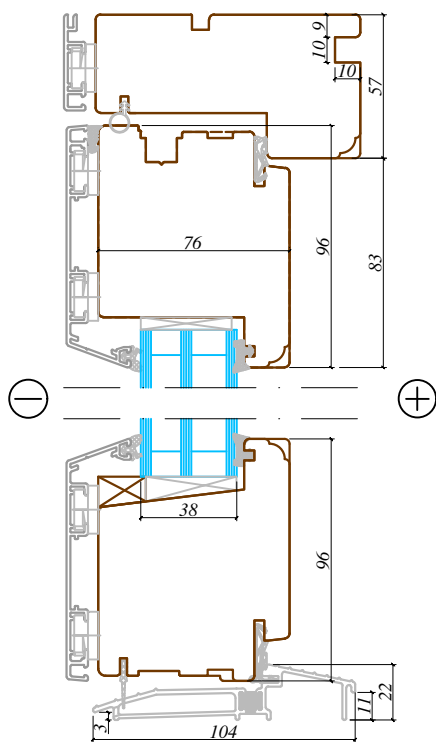

5-5

6-6

Piezīmes / notes:

Arbo Windows, SIA

Reg.No. 50103451301
Address: 32 Kustes dambis,
Ventspils,
Latvia, LV3601

Skats / View:	-
Vēršanās virziens / Opening:	-
Projekts / Project:	-
Profilu sistēma / Profile system:	105/76 Spilka
Objekts / Object:	-

Revīzijas saraksts / Revision list

01	-	Datums: / Date:	-
02	-	Datums: / Date:	-
Izstrādāja: / Drawn by:		Datums: / Date:	02.12.2016

Mērogs: / Scale:	1:3	Formāts: / Sheet size:	A3	Lapa: / Sheet:	-

Šis zīmējums vai pamatā esošais dizains nevar tikt kopēts vai izmantots, lai ražotu identisku vai pēc būtības līdzīgu struktūru, neatkarīgi no ražošanas metodes, bez Arbo Windows rakstiskas atļaujas.