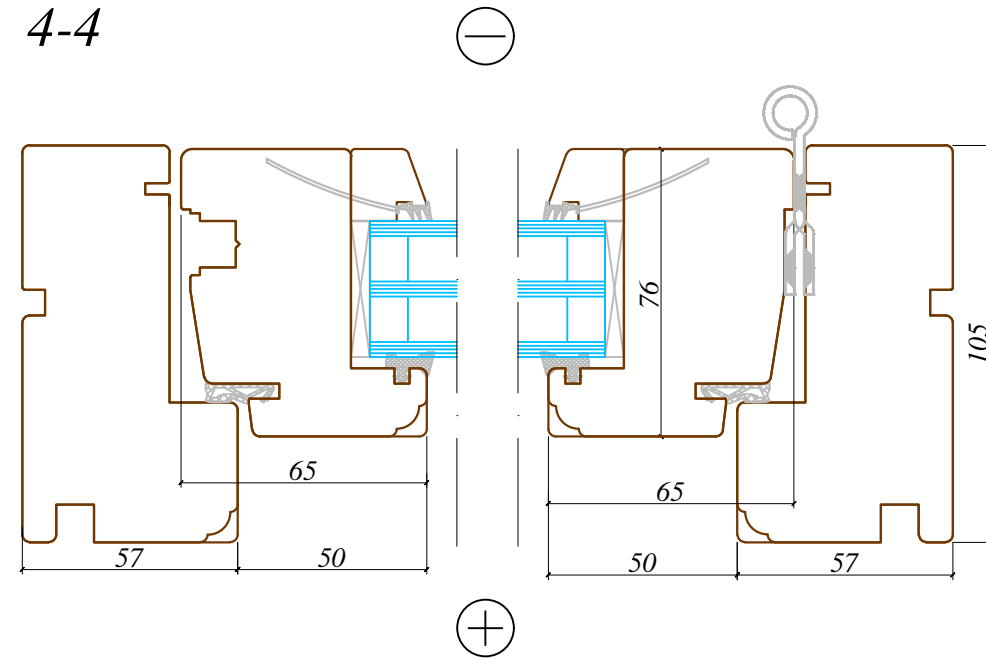

3-3

4-4

Piezīmes /
notes:

Arbo Windows, SIA

Reg.No. 50103451301
Address: 32 Kustes dambis,
Ventspils,
Latvia, LV3601

Skats / View:	-
Vēršanās virziens / Opening:	-
Projekts / Project:	-
Profilu sistēma / Profile system:	105/76 Spilka
Objekts / Object:	-

Revīzijas saraksts / Revision list

01	-	Datums: Date:	-
02	-	Datums: Date:	-
Izstrādāja: Drawn by:		Datums: Date:	08.05.2017
Mērogs: Scale:	1:2	Formāts: Sheet size:	A3
		Lapa: Sheet:	-