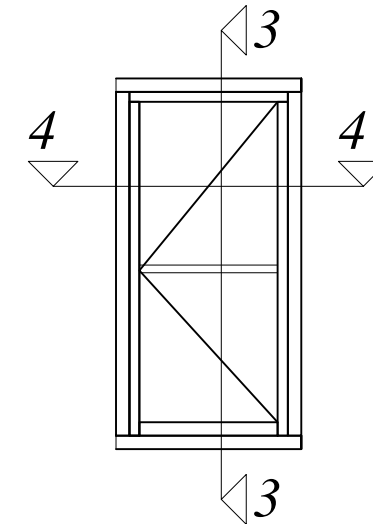

3-3

4-4

Piezīmes /
notes:

Arbo Windows, SIA

Reg.No. 50103451301
Address: 32 Kustes dambis,
Ventspils,
Latvia, LV3601

Skats / View:	-
Vēršanās virziens / Opening:	-
Projekts / Project:	-
Profilu sistēma / Profile system:	105/76 Spilka
Objekts / Object:	-

Revīzijas saraksts / Revision list

01	-	Datums: Date:	-
02	-	Datums: Date:	-
Izstrādāja: Drawn by:		Datums: Date:	08.05.2017
Mērogs: Scale:	1:2	Formāts: Sheet size:	A3
		Lapa: Sheet:	-