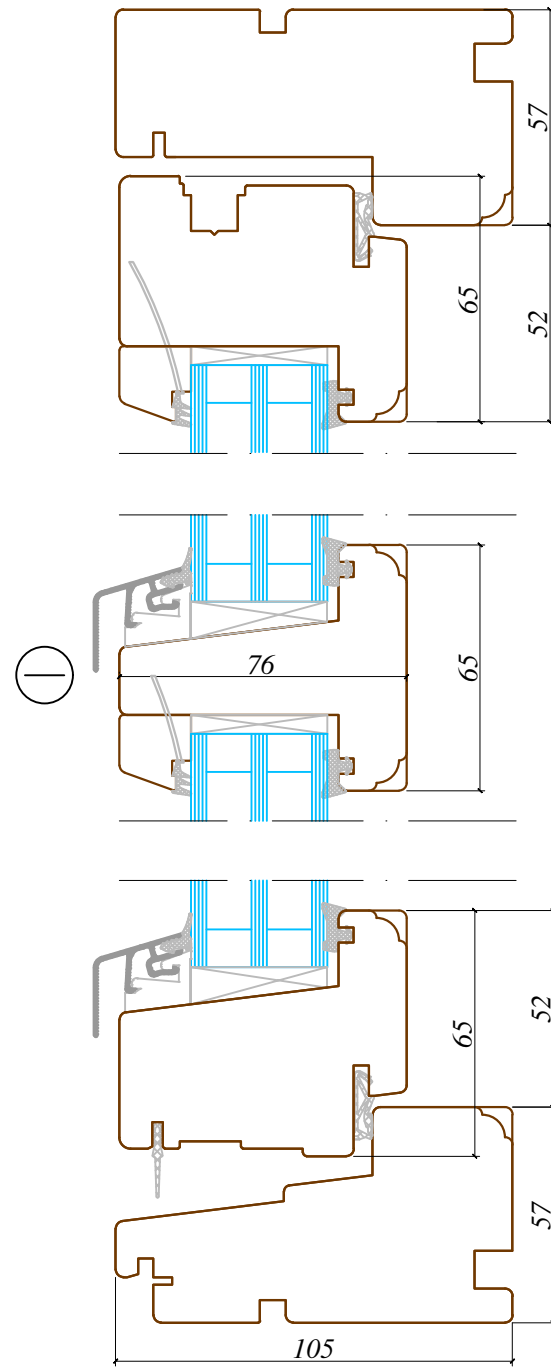

3-3

4-4

Piezīmes /
notes:

Arbo Windows, SIA

Reg.No. 50103451301
Address: 32 Kustes dambis,
Ventspils,
Latvia, LV3601

Skats / View:	-
Vēršanās virziens / Opening:	-
Projekts / Project:	-
Profilu sistēma / Profile system:	105/76 Spilka
Objekts / Object:	-

Revīzijas saraksts / Revision list

01	-	Datums: Date:	-
02	-	Datums: Date:	-
Izstrādāja: Drawn by:		Datums: Date:	08.05.2017
Mērogs: Scale:	1:2	Formāts: Sheet size:	A3
		Lapa: Sheet:	-