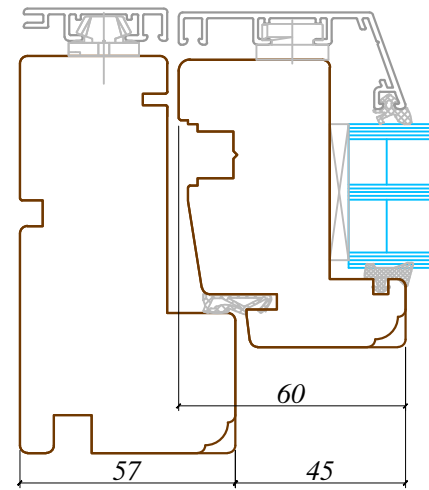

3-3

4-4

⊖

⊕

⊖

⊕

Piezīmes / notes:

Arbo Windows, SIA

Reg.No. 50103451301
Address: 32 Kustes dambis,
Ventspils,
Latvia, LV3601

Skats / View:	-
Vēršanās virziens / Opening:	-
Projekts / Project:	-
Profilu sistēma / Profile system:	105/76 Spilka
Objekts / Object:	-

Revīzijas saraksts / Revision list

01	-	Datums: / Date:	-
02	-	Datums: / Date:	-
Izstrādāja: / Drawn by:		Datums: / Date:	08.05.2017
Mērogs: / Scale: 1:2	Formāts: / Sheet size: A3	Lapa: / Sheet:	-