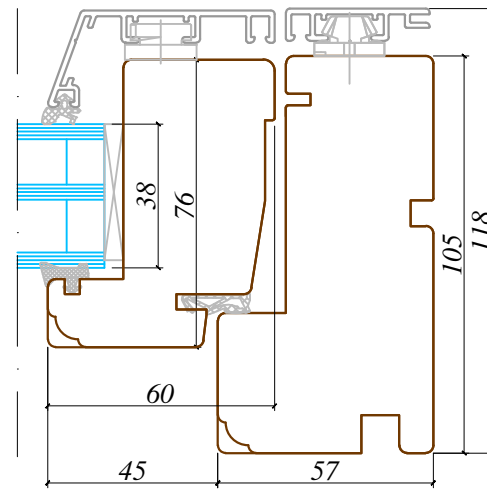

3-3

4-4

⊖

⊕

⊖

⊕

Piezīmes / notes:

Arbo Windows, SIA

Reg.No. 50103451301
Address: 32 Kustes dambis,
Ventspils,
Latvia, LV3601

Skats / View:	-
Vēršanās virziens / Opening:	-
Projekts / Project:	-
Profilu sistēma / Profile system:	105/76 Spilka
Objekts / Object:	-

Revīzijas saraksts / Revision list

01	-	Datums: / Date:	-
02	-	Datums: / Date:	-
Izstrādāja: / Drawn by:		Datums: / Date:	08.05.2017
Mērogs: / Scale: 1:2	Formāts: / Sheet size: A3	Lapa: / Sheet:	-