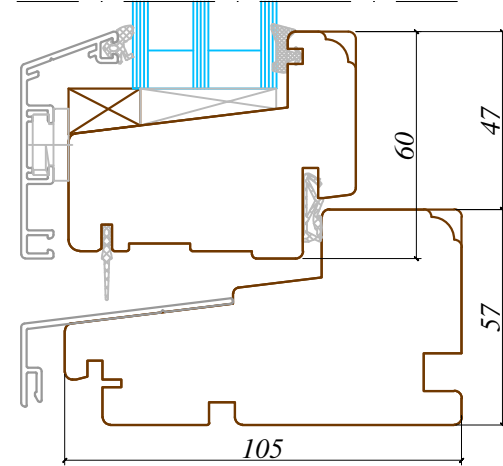

Piezīmes / notes:

Arbo Windows, SIA

Reg.No. 50103451301
Address: 32 Kustes dambis,
Ventspils,
Latvia, LV3601

Skats / View:	-
Vēršanās virziens / Opening:	-
Projekts / Project:	-
Profilu sistēma / Profile system:	105/76 Spilka
Objekts / Object:	-

Revīzijas saraksts / Revision list

01	-	Datums: / Date:	-
02	-	Datums: / Date:	-
Izstrādāja: / Drawn by:		Datums: / Date:	08.05.2017
Mērogs: / Scale: 1:2	Formāts: / Sheet size: A3	Lapa: / Sheet:	-