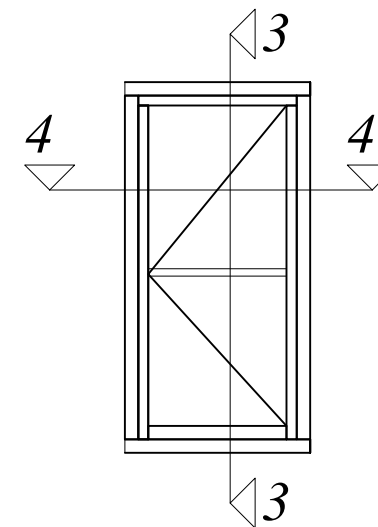

Piezīmes / notes:

Arbo Windows, SIA

Reg.No. 50103451301
Address: 32 Kustes dambis,
Ventspils,
Latvia, LV3601

Skats / View:	-
Vēršanās virziens / Opening:	-
Projekts / Project:	-
Profilu sistēma / Profile system:	105/76 Spilka
Objekts / Object:	-

Revīzijas saraksts / Revision list

01	-	Datums: / Date:	-
02	-	Datums: / Date:	-
Izstrādāja: / Drawn by:		Datums: / Date:	08.05.2017
Mērogs: / Scale: 1:2	Formāts: / Sheet size: A3	Lapa: / Sheet:	-