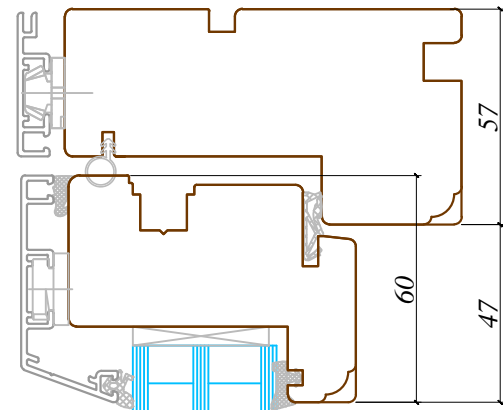

3-3

4-4

⊖

⊕

⊖

⊕

Piezīmes / notes:

Arbo Windows, SIA

Reg.No. 50103451301
Address: 32 Kustes dambis,
Ventspils,
Latvia, LV3601

Skats / View:	-
Vēršanās virziens / Opening:	-
Projekts / Project:	-
Profilu sistēma / Profile system:	105/76 Spilka
Objekts / Object:	-

Revīzijas saraksts / Revision list

01	-	Datums: / Date:	-
02	-	Datums: / Date:	-
Izstrādāja: / Drawn by:		Datums: / Date:	08.05.2017
Mērogs: / Scale: 1:2	Formāts: / Sheet size: A3	Lapa: / Sheet:	-