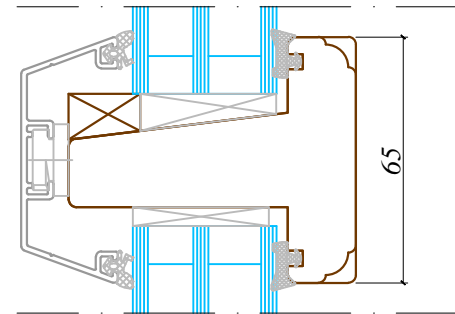

3-3

4-4

⊖

⊕

⊖

⊕

Piezīmes / notes:

Arbo Windows, SIA

Reg.No. 50103451301
Address: 32 Kustes dambis,
Ventspils,
Latvia, LV3601

Skats / View:	-
Vēršanās virziens / Opening:	-
Projekts / Project:	-
Profilu sistēma / Profile system:	105/76 Spilka
Objekts / Object:	-

Revīzijas saraksts / Revision list

01	-	Datums: / Date:	-
02	-	Datums: / Date:	-
Izstrādāja: / Drawn by:		Datums: / Date:	08.05.2017
Mērogs: / Scale: 1:2	Formāts: / Sheet size: A3	Lapa: / Sheet:	-