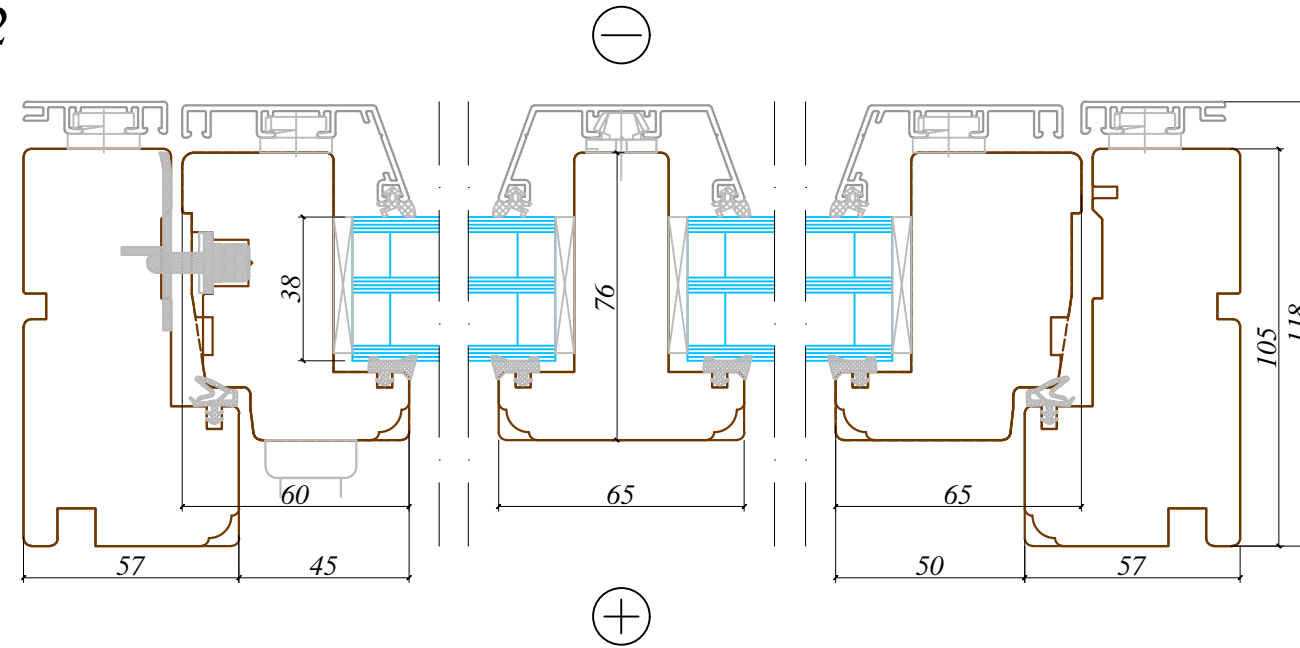

1-1

2-2

Piezīmes /
notes:

Arbo Windows, SIA

Reg.No. 50103451301
Address: 32 Kustes dambis,
Ventspils,
Latvia, LV3601

Skats / View:	-
Vēršanās virziens / Opening:	-
Projekts / Project:	-
Profilu sistēma / Profile system:	105/76 Spilka
Objekts / Object:	-

Revīzijas saraksts / Revision list

01	-	Datums: Date:	-
02	-	Datums: Date:	-
Izstrādāja: Drawn by:		Datums: Date:	02.12.2016
Mērogs: Scale:	1:2	Formāts: Sheet size:	A3
Lapa: Sheet:			-