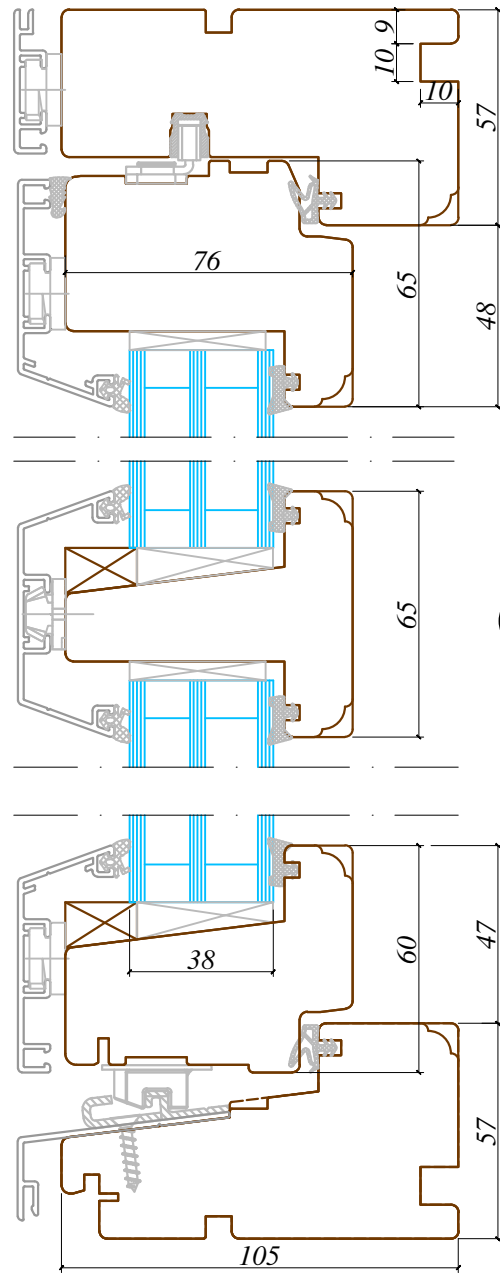

1-1

2-2

Piezīmes /
notes:

Arbo Windows, SIA

Reg.No. 50103451301
Address: 32 Kustes dambis,
Ventspils,
Latvia, LV3601

Skats / View:	-
Vēršanās virziens / Opening:	-
Projekts / Project:	-
Profilu sistēma / Profile system:	105/76 Spilka
Objekts / Object:	-

Revīzijas saraksts / Revision list

01	-	Datums: Date:	-
02	-	Datums: Date:	-
Izstrādāja: Drawn by:		Datums: Date:	02.12.2016
Mērogs: Scale:	1:2	Formāts: Sheet size:	A3
Lapa: Sheet:			-