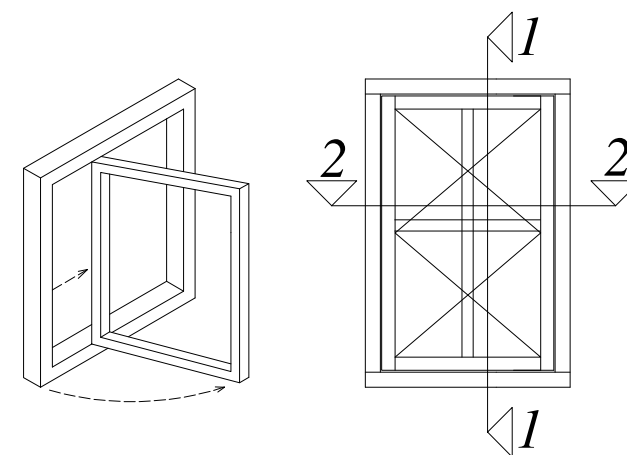

1-1

2-2

Piezīmes /
notes:

Arbo Windows, SIA

Reg.No. 50103451301
Address: 32 Kustes dambis,
Ventspils,
Latvia, LV3601

Skats / View:	-
Vēršanās virziens / Opening:	-
Projekts / Project:	-
Profilu sistēma / Profile system:	105/76 Spilka
Objekts / Object:	-

Revīzijas saraksts / Revision list

01	-	Datums: Date:	-
02	-	Datums: Date:	-
Izstrādāja: Drawn by:		Datums: Date:	02.12.2016
Mērogs: Scale:	1:2	Formāts: Sheet size:	A3
Lapa: Sheet:			-