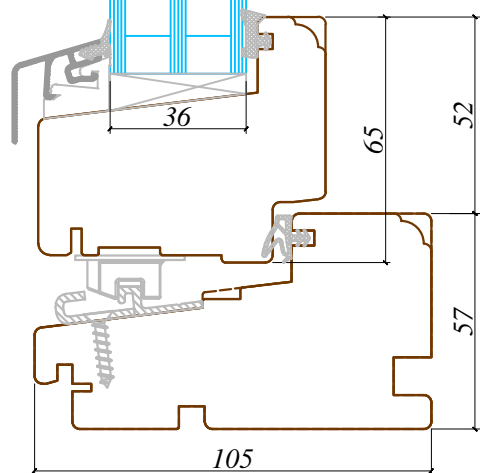

Piezīmes / notes:

Arbo Windows, SIA

Reg.No. 50103451301
Address: 32 Kustes dambis,
Ventspils,
Latvia, LV3601

Skats / View:	-
Vēršanās virziens / Opening:	-
Projekts / Project:	-
Profilu sistēma / Profile system:	105/76 Spilka
Objekts / Object:	-

Revīzijas saraksts / Revision list

01	-	Datums: / Date:	-
02	-	Datums: / Date:	-
Izstrādāja: / Drawn by:		Datums: / Date:	02.12.2016
Mērogs: / Scale:	1:2	Formāts: / Sheet size:	A3
Lapa: / Sheet:			-