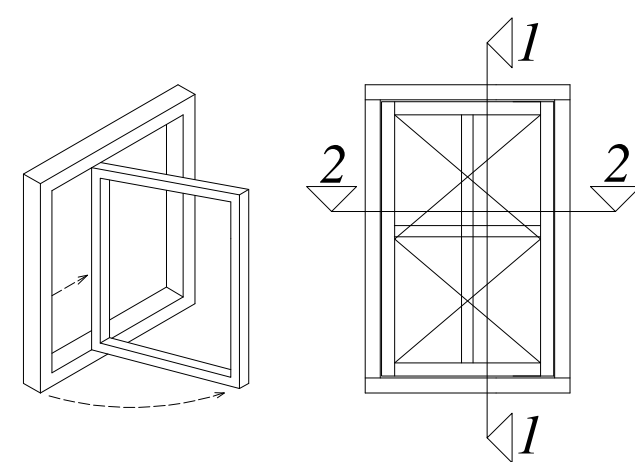

Piezīmes / notes:

Arbo Windows, SIA

Reg.No. 50103451301
Address: 32 Kustes dambis,
Ventspils,
Latvia, LV3601

Skats / View:	-
Vēršanās virziens / Opening:	-
Projekts / Project:	-
Profilu sistēma / Profile system:	105/76 Spilka
Objekts / Object:	-

Revīzijas saraksts / Revision list

01	-	Datums: / Date:	-
02	-	Datums: / Date:	-
Izstrādāja: / Drawn by:		Datums: / Date:	02.12.2016
Mērogs: / Scale:	1:2	Formāts: / Sheet size:	A3
Lapa: / Sheet:			-