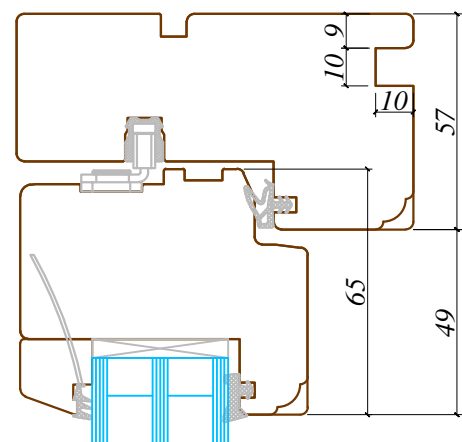

1-1

2-2

⊖

⊕

Piezīmes / notes:

Arbo Windows, SIA

Reg.No. 50103451301
Address: 32 Kustes dambis,
Ventspils,
Latvia, LV3601

Skats / View:	-
Vēršanās virziens / Opening:	-
Projekts / Project:	-
Profilu sistēma / Profile system:	105/76 Spilka
Objekts / Object:	-

Revīzijas saraksts / Revision list

01	-	Datums: / Date:	-
02	-	Datums: / Date:	-
Izstrādāja: / Drawn by:		Datums: / Date:	02.12.2016
Mērogs: / Scale:	1:2	Formāts: / Sheet size:	A3
Lapa: / Sheet:			-