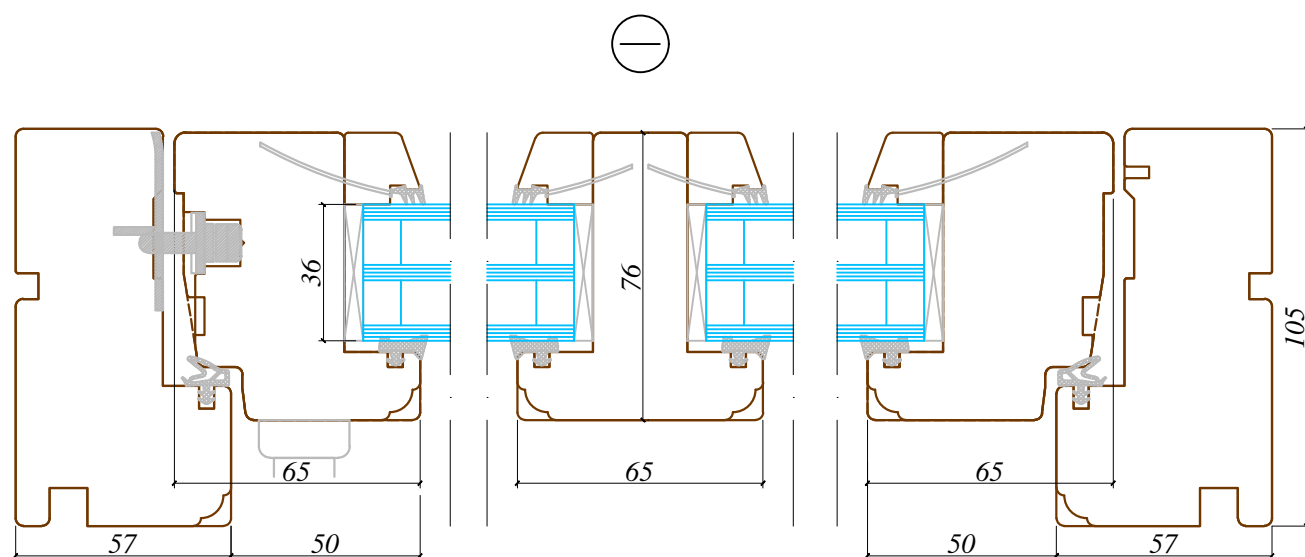

1-1

2-2

⊖

⊕

Piezīmes / notes:

Arbo Windows, SIA

Reg.No. 50103451301
Address: 32 Kustes dambis,
Ventspils,
Latvia, LV3601

Skats / View:	-
Vēršanās virziens / Opening:	-
Projekts / Project:	-
Profilu sistēma / Profile system:	105/76 Spilka
Objekts / Object:	-

Revīzijas saraksts / Revision list

01	-	Datums: / Date:	-
02	-	Datums: / Date:	-
Izstrādāja: / Drawn by:		Datums: / Date:	02.12.2016
Mērogs: / Scale:	1:2	Formāts: / Sheet size:	A3
Lapa: / Sheet:			-