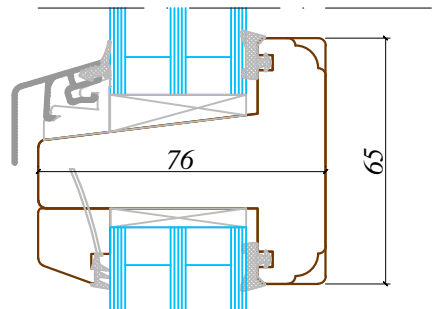

1-1

2-2

⊖

⊕

Piezīmes / notes:

Arbo Windows, SIA

Reg.No. 50103451301
Address: 32 Kustes dambis,
Ventspils,
Latvia, LV3601

Skats / View:	-
Vēršanās virziens / Opening:	-
Projekts / Project:	-
Profilu sistēma / Profile system:	105/76 Spilka
Objekts / Object:	-

Revīzijas saraksts / Revision list

01	-	Datums: / Date:	-
02	-	Datums: / Date:	-
Izstrādāja: / Drawn by:		Datums: / Date:	02.12.2016
Mērogs: / Scale:	1:2	Formāts: / Sheet size:	A3
Lapa: / Sheet:			-