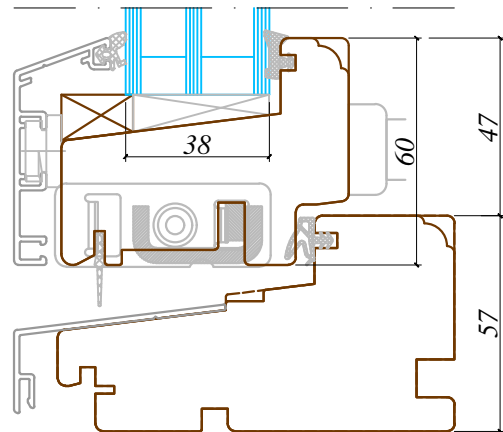

1-1

⊖

⊕

2-2

⊖

⊕

Piezīmes / notes:

Arbo Windows, SIA

Reg.No. 50103451301
Address: 32 Kustes dambis,
Ventspils,
Latvia, LV3601

Skats / View:	-
Vēršanās virziens / Opening:	-
Projekts / Project:	-
Profilu sistēma / Profile system:	105/76 Spilka
Objekts / Object:	-

Revīzijas saraksts / Revision list

01	-	Datums: / Date:	-
02	-	Datums: / Date:	-
Izstrādāja: / Drawn by:		Datums: / Date:	02.12.2016
Mērogs: / Scale:	1:2	Formāts: / Sheet size:	A3
Lapa: / Sheet:			-