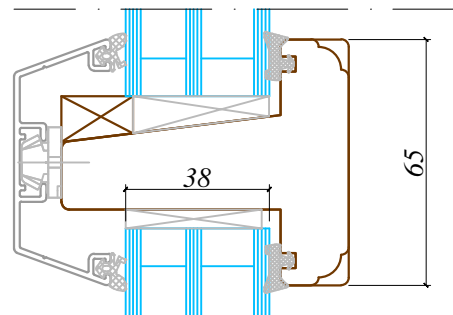

1-1

⊖

⊕

2-2

⊖

⊕

Piezīmes / notes:

Arbo Windows, SIA

Reg.No. 50103451301
Address: 32 Kustes dambis,
Ventspils,
Latvia, LV3601

Skats / View:	-
Vēršanās virziens / Opening:	-
Projekts / Project:	-
Profilu sistēma / Profile system:	105/76 Spilka
Objekts / Object:	-

Revīzijas saraksts / Revision list

01	-	Datums: / Date:	-
02	-	Datums: / Date:	-
Izstrādāja: / Drawn by:		Datums: / Date:	02.12.2016
Mērogs: / Scale:	1:2	Formāts: / Sheet size:	A3
Lapa: / Sheet:			-