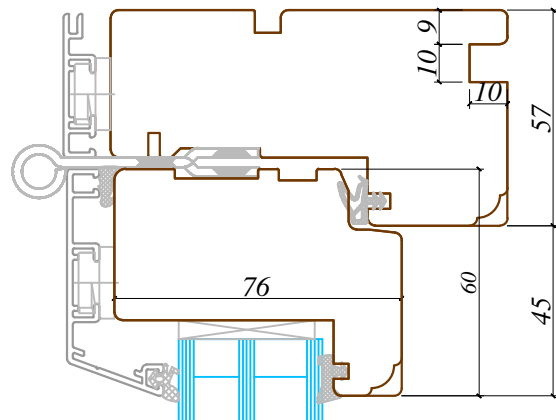

1-1

⊖

⊕

2-2

⊖

⊕

Piezīmes / notes:

Arbo Windows, SIA

Reg.No. 50103451301
Address: 32 Kustes dambis,
Ventspils,
Latvia, LV3601

Skats / View:	-
Vēršanās virziens / Opening:	-
Projekts / Project:	-
Profilu sistēma / Profile system:	105/76 Spilka
Objekts / Object:	-

Revīzijas saraksts / Revision list

01	-	Datums: / Date:	-
02	-	Datums: / Date:	-
Izstrādāja: / Drawn by:		Datums: / Date:	02.12.2016
Mērogs: / Scale:	1:2	Formāts: / Sheet size:	A3
Lapa: / Sheet:			-