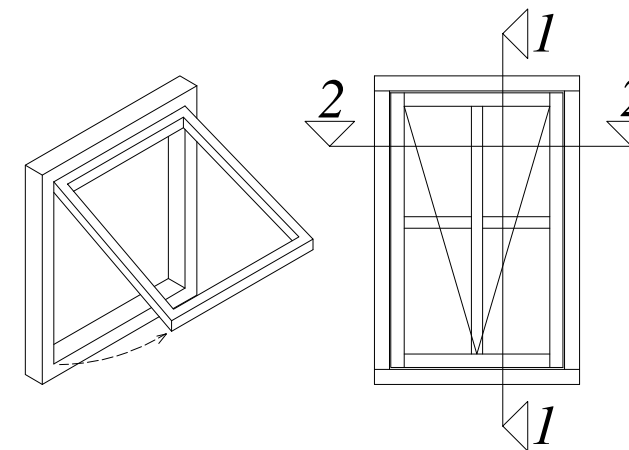

Piezīmes / notes:

Arbo Windows, SIA

Reg.No. 50103451301
Address: 32 Kustes dambis,
Ventspils,
Latvia, LV3601

Skats / View:	-
Vēršanās virziens / Opening:	-
Projekts / Project:	-
Profilu sistēma / Profile system:	105/76 Spilka
Objekts / Object:	-

Revīzijas saraksts / Revision list

01	-	Datums: / Date:	-
02	-	Datums: / Date:	-
Izstrādāja: / Drawn by:		Datums: / Date:	02.12.2016
Mērogs: / Scale:	1:2	Formāts: / Sheet size:	A3
Lapa: / Sheet:			-