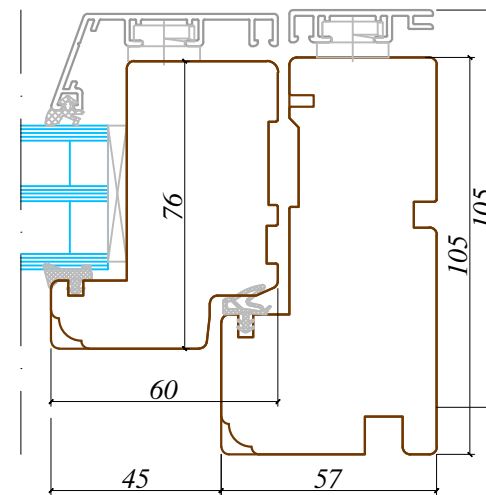

Piezīmes / notes:

Arbo Windows, SIA

Reg.No. 50103451301
Address: 32 Kustes dambis,
Ventspils,
Latvia, LV3601

Skats / View:	-
Vēršanās virziens / Opening:	-
Projekts / Project:	-
Profilu sistēma / Profile system:	105/76 Spilka
Objekts / Object:	-

Revīzijas saraksts / Revision list

01	-	Datums: / Date:	-
02	-	Datums: / Date:	-
Izstrādāja: / Drawn by:		Datums: / Date:	02.12.2016
Mērogs: / Scale:	1:2	Formāts: / Sheet size:	A3
Lapa: / Sheet:			-