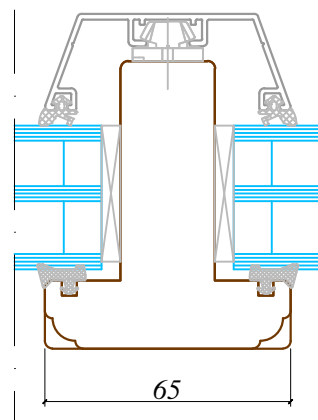

1-1

⊖

⊕

2-2

⊖

⊕

Piezīmes / notes:

Arbo Windows, SIA

Reg.No. 50103451301
Address: 32 Kustes dambis,
Ventspils,
Latvia, LV3601

Skats / View:	-
Vēršanās virziens / Opening:	-
Projekts / Project:	-
Profilu sistēma / Profile system:	105/76 Spilka
Objekts / Object:	-

Revīzijas saraksts / Revision list

01	-	Datums: / Date:	-
02	-	Datums: / Date:	-
Izstrādāja: / Drawn by:		Datums: / Date:	02.12.2016
Mērogs: / Scale:	1:2	Formāts: / Sheet size:	A3
Lapa: / Sheet:			-