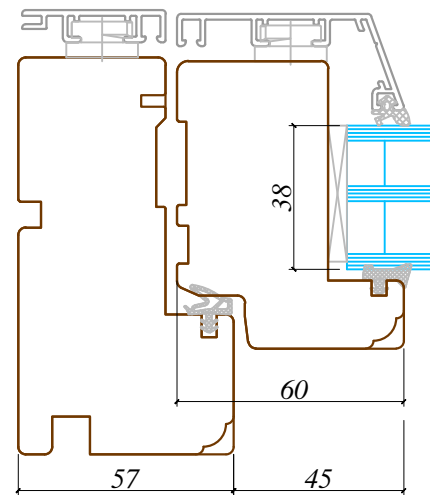

1-1

⊖

⊕

2-2

⊖

⊕

Piezīmes / notes:

Arbo Windows, SIA

Reg.No. 50103451301
Address: 32 Kustes dambis,
Ventspils,
Latvia, LV3601

Skats / View:	-
Vēršanās virziens / Opening:	-
Projekts / Project:	-
Profilu sistēma / Profile system:	105/76 Spilka
Objekts / Object:	-

Revīzijas saraksts / Revision list

01	-	Datums: / Date:	-
02	-	Datums: / Date:	-
Izstrādāja: / Drawn by:		Datums: / Date:	02.12.2016
Mērogs: / Scale:	1:2	Formāts: / Sheet size:	A3
Lapa: / Sheet:			-