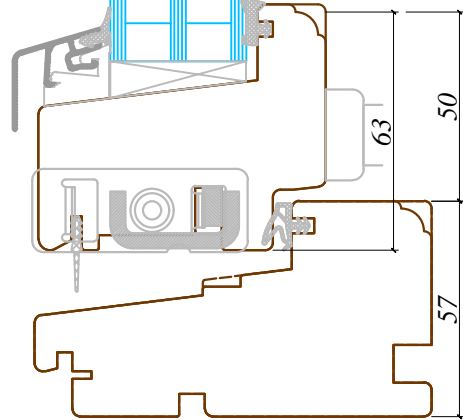

1-1

2-2

⊖

⊕

⊖

⊕

Piezīmes / notes:

Arbo Windows, SIA

Reg.No. 50103451301
Address: 32 Kustes dambis,
Ventspils,
Latvia, LV3601

Skats / View:	-
Vēršanās virziens / Opening:	-
Projekts / Project:	-
Profilu sistēma / Profile system:	105/76 Spilka
Objekts / Object:	-

Revīzijas saraksts / Revision list

01	-	Datums: / Date:	-
02	-	Datums: / Date:	-
Izstrādāja: / Drawn by:		Datums: / Date:	02.12.2016

Mērogs: / Scale:	1:2	Formāts: / Sheet size:	A3	Lapa: / Sheet:	-