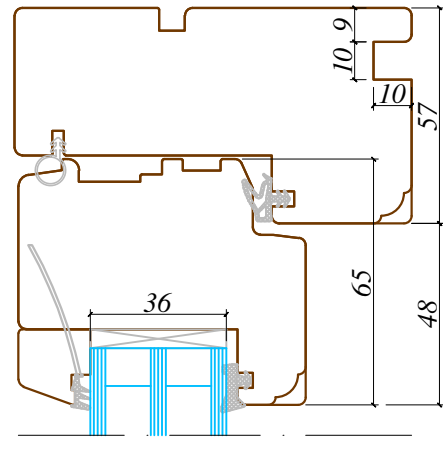

1-1

2-2

⊖

⊕

⊖

⊕

Piezīmes / notes:

Arbo Windows, SIA

Reg.No. 50103451301
Address: 32 Kustes dambis,
Ventspils,
Latvia, LV3601

Skats / View:	-
Vēršanās virziens / Opening:	-
Projekts / Project:	-
Profilu sistēma / Profile system:	105/76 Spilka
Objekts / Object:	-

Revīzijas saraksts / Revision list

01	-	Datums: / Date:	-
02	-	Datums: / Date:	-
Izstrādāja: / Drawn by:		Datums: / Date:	02.12.2016

Mērogs: / Scale:	1:2	Formāts: / Sheet size:	A3	Lapa: / Sheet:	-