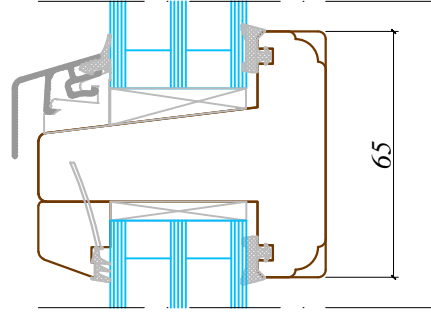

1-1

2-2

⊖

⊕

⊖

⊕

Piezīmes / notes:

Arbo Windows, SIA

Reg.No. 50103451301
Address: 32 Kustes dambis,
Ventspils,
Latvia, LV3601

Skats / View:	-
Vēršanās virziens / Opening:	-
Projekts / Project:	-
Profilu sistēma / Profile system:	105/76 Spilka
Objekts / Object:	-

Revīzijas saraksts / Revision list

01	-	Datums: / Date:	-
02	-	Datums: / Date:	-
Izstrādāja: / Drawn by:		Datums: / Date:	02.12.2016

Mērogs: / Scale:	1:2	Formāts: / Sheet size:	A3	Lapa: / Sheet:	-