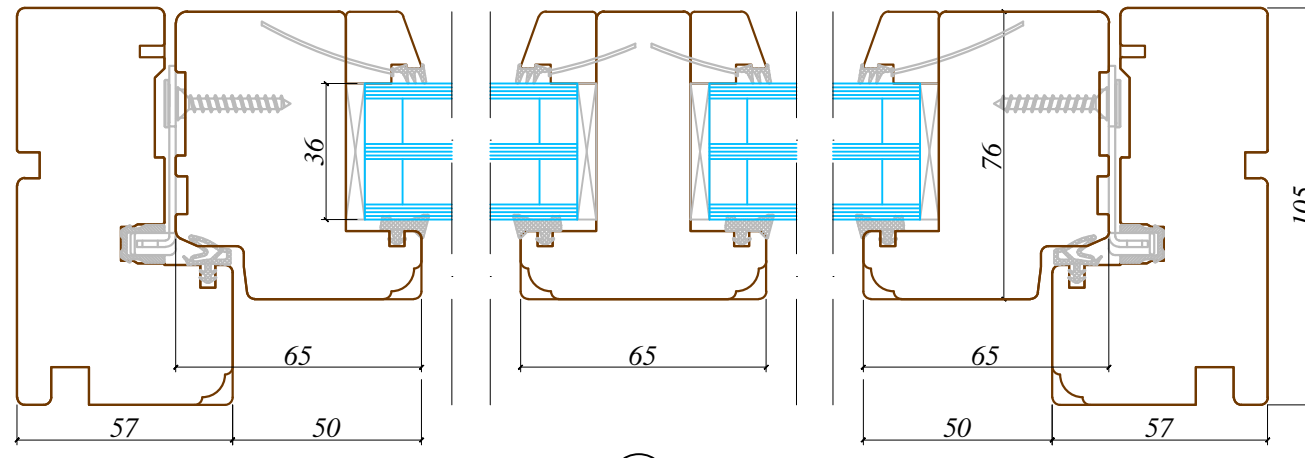

1-1

2-2

⊖

⊕

⊖

⊕

Piezīmes / notes:

Arbo Windows, SIA

Reg.No. 50103451301
Address: 32 Kustes dambis,
Ventspils,
Latvia, LV3601

Skats / View:	-
Vēršanās virziens / Opening:	-
Projekts / Project:	-
Profilu sistēma / Profile system:	105/76 Spilka
Objekts / Object:	-

Revīzijas saraksts / Revision list

01	-	Datums: / Date:	-
02	-	Datums: / Date:	-
Izstrādāja: / Drawn by:		Datums: / Date:	02.12.2016

Mērogs: / Scale:	1:2	Formāts: / Sheet size:	A3	Lapa: / Sheet:	-