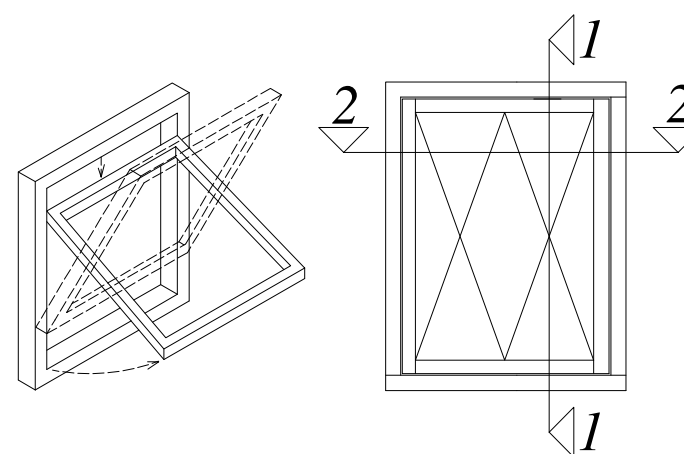

1-1

2-2

Piezīmes /
notes:

Arbo Windows, SIA

Reg.No. 50103451301
Address: 32 Kustes dambis,
Ventspils,
Latvia, LV3601

Skats / View:	-
Vēršanās virziens / Opening:	-
Projekts / Project:	-
Profilu sistēma / Profile system:	105/76 Spilka
Objekts / Object:	-

Revīzijas saraksts / Revision list

01	-	Datums: Date:	-
02	-	Datums: Date:	-
Izstrādāja: Drawn by:		Datums: Date:	02.12.2016
Mērogs: Scale:	1:2	Formāts: Sheet size:	A3
Lapa: Sheet:			-