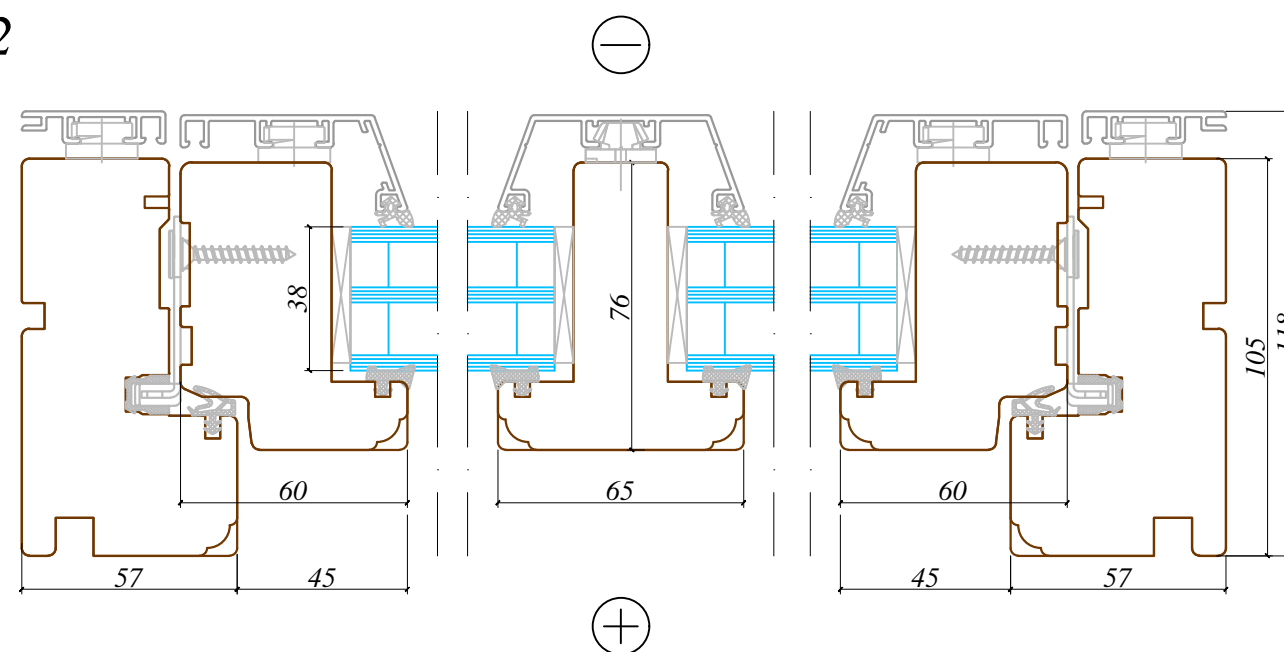

1-1

2-2

Piezīmes /
notes:

Arbo Windows, SIA

Reg.No. 50103451301
Address: 32 Kustes dambis,
Ventspils,
Latvia, LV3601

Skats / View:	-
Vēršanās virziens / Opening:	-
Projekts / Project:	-
Profilu sistēma / Profile system:	105/76 Spilka
Objekts / Object:	-

Revīzijas saraksts / Revision list

01	-	Datums: Date:	-
02	-	Datums: Date:	-
Izstrādāja: Drawn by:		Datums: Date:	02.12.2016
Mērogs: Scale:	1:2	Formāts: Sheet size:	A3
Lapa: Sheet:			-