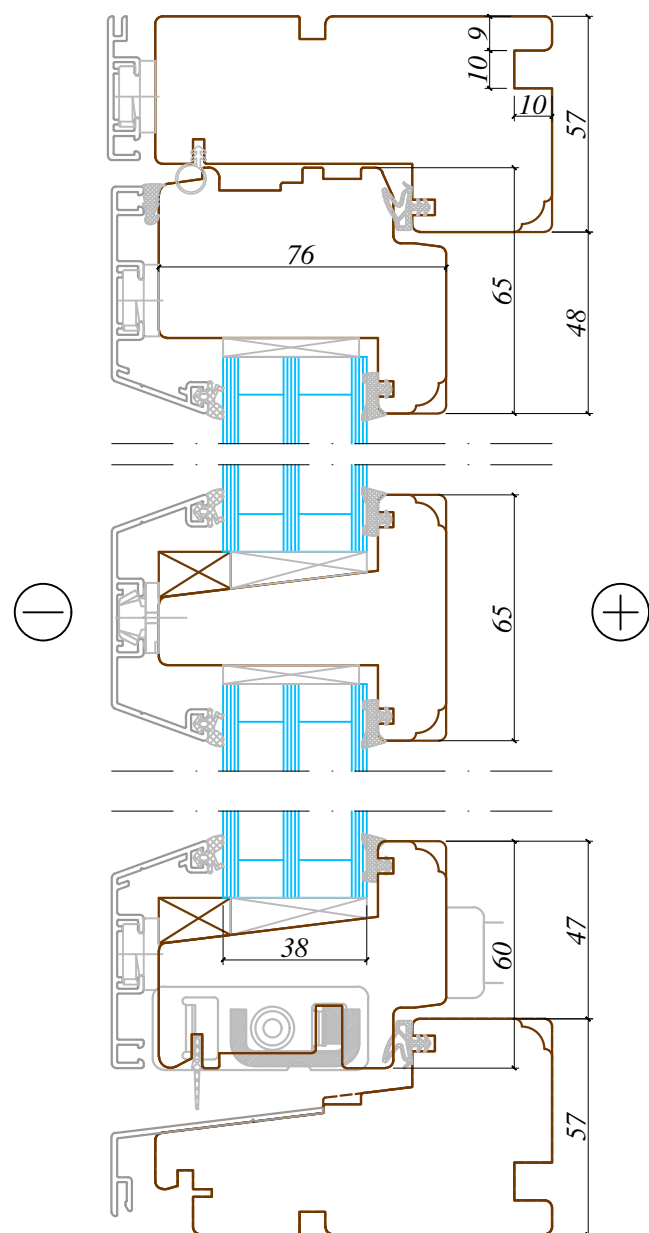

1-1

2-2

Piezīmes /
notes:

Arbo Windows, SIA

Reg.No. 50103451301
Address: 32 Kustes dambis,
Ventspils,
Latvia, LV3601

Skats / View:	-
Vēršanās virziens / Opening:	-
Projekts / Project:	-
Profilu sistēma / Profile system:	105/76 Spilka
Objekts / Object:	-

Revīzijas saraksts / Revision list

01	-	Datums: Date:	-
02	-	Datums: Date:	-
Izstrādāja: Drawn by:		Datums: Date:	02.12.2016
Mērogs: Scale:	1:2	Formāts: Sheet size:	A3
Lapa: Sheet:			-