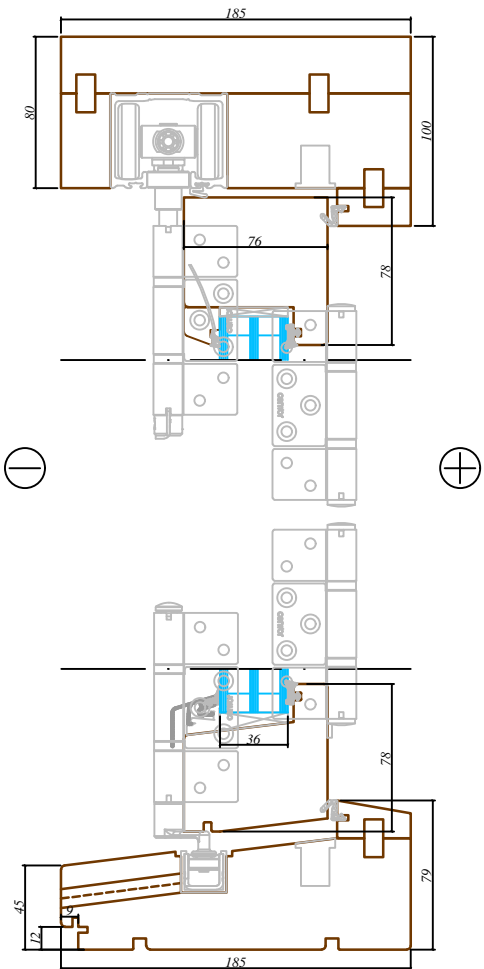

7-7

8-8

Piezīmes / notes:

Arbo Windows, SIA

Reg.No. 50103451301
Address: 32 Kustes dambis,
Ventspils,
Latvia, LV3601

Skats / View:	-
Vēršanās virziens / Opening:	Uz āru/Outwards
Projekts / Project:	-
Profilu sistēma / Profile system:	Centor Foldings 76/Centor Folding 76
Objekts / Object:	-

Revīzijas saraksts / Revision list

01	-	Datums: / Date:	-
02	-	Datums: / Date:	-
Izstrādāja: / Drawn by:	-	Datums: / Date:	12.12.2016
Mērogs: / Scale:	1:4	Formāts: / Sheet size:	A3
Lapa: / Sheet:	-