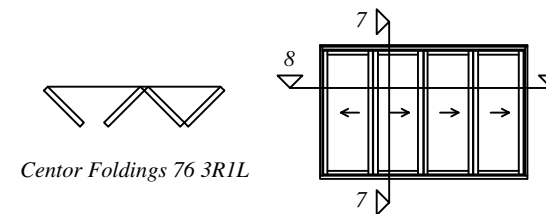

7-7

8-8

Piezīmes / notes:

Arbo Windows, SIA

Reg.No. 50103451301
Address: 32 Kustes dambis,
Ventspils,
Latvia, LV3601

Skats / View:	-
Vēršanās virziens / Opening:	Uz āru/Outwards
Projekts / Project:	-
Profilu sistēma / Profile system:	Centor Foldings 76/Centor Folding 76
Objekts / Object:	-

Revīzijas saraksts / Revision list

01	-	Datums: / Date:	-
02	-	Datums: / Date:	-
Izstrādāja: / Drawn by:	-	Datums: / Date:	12.12.2016
Mērogs: / Scale:	1:4	Formāts: / Sheet size:	A3
Lapa: / Sheet:	-