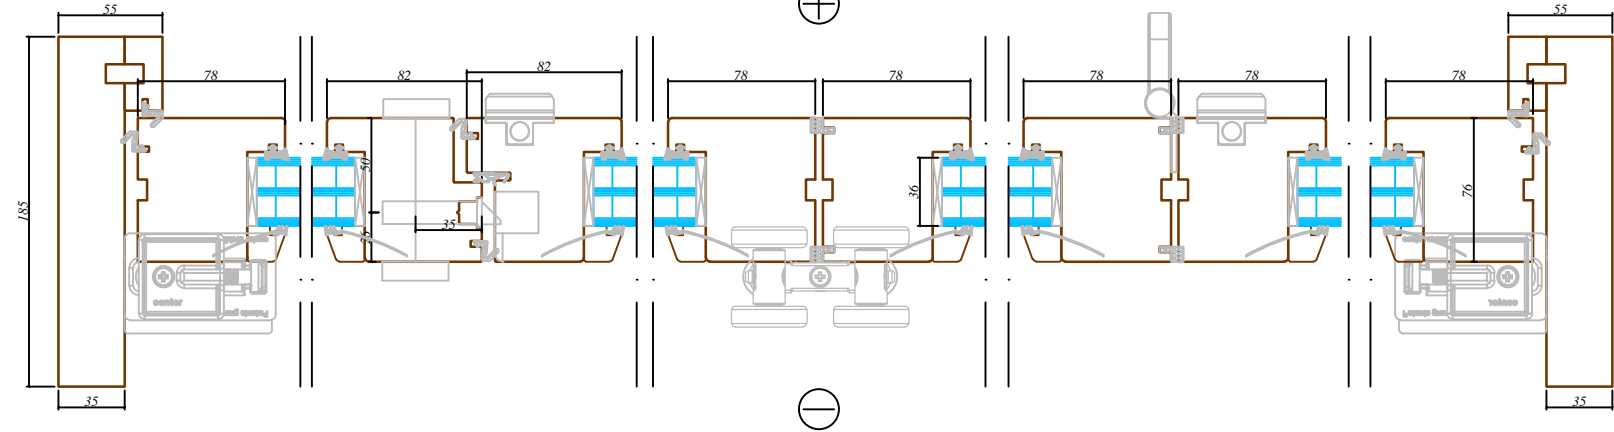

Piezīmes / notes:

Arbo Windows, SIA

Reg.No. 50103451301
Address: 32 Kustes dambis,
Ventspils,
Latvia, LV3601

Skats / View:	-
Vēršanās virziens / Opening:	Uz āru/Outwards
Projekts / Project:	-
Profilu sistēma / Profile system:	Centor Foldings 76/Centor Folding 76
Objekts / Object:	-

Revīzijas saraksts / Revision list

01	-	Datums: / Date:	-
02	-	Datums: / Date:	-
Izstrādāja: / Drawn by:	-	Datums: / Date:	12.12.2016
Mērogs: / Scale:	1:4	Formāts: / Sheet size:	A3
Lapa: / Sheet:	-