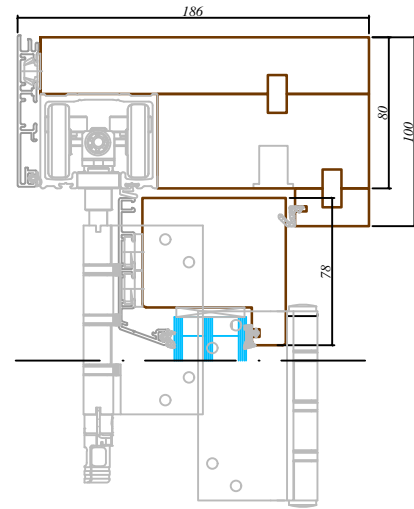

7-7

8-8

Piezīmes /
notes:

Arbo Windows, SIA

Reg.No. 50103451301
Address: 32 Kustes dambis,
Ventspils,
Latvia, LV3601

Skats / View:	-
Vēršanās virziens / Opening:	Uz āru/Outwards
Projekts / Project:	-
Profilu sistēma / Profile system:	Centor Foldings 76/Centor Folding 76
Objekts / Object:	-

Revīzijas saraksts / Revision list

01	-	Datums: Date:	-
02	-	Datums: Date:	-
Izstrādāja: Drawn by:	-	Datums: Date:	12.12.2016
Mērogs: Scale:	1:4	Formāts: Sheet size:	A3
		Lapa: Sheet:	-