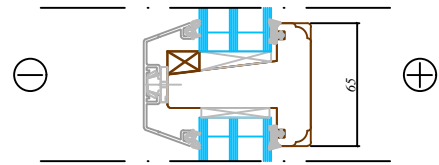

7-7

8-8

Piezīmes /
notes:

Arbo Windows, SIA

Reg.No. 50103451301
Address: 32 Kustes dambis,
Ventspils,
Latvia, LV3601

Skats / View:	-
Vēršanās virziens / Opening:	Uz āru/Outwards
Projekts / Project:	-
Profilu sistēma / Profile system:	Centor Foldings 76/Centor Folding 76
Objekts / Object:	-

Revīzijas saraksts / Revision list

01	-	Datums: Date:	-
02	-	Datums: Date:	-
Izstrādāja: Drawn by:	-	Datums: Date:	12.12.2016
Mērogs: Scale:	1:4	Formāts: Sheet size:	A3
		Lapa: Sheet:	-