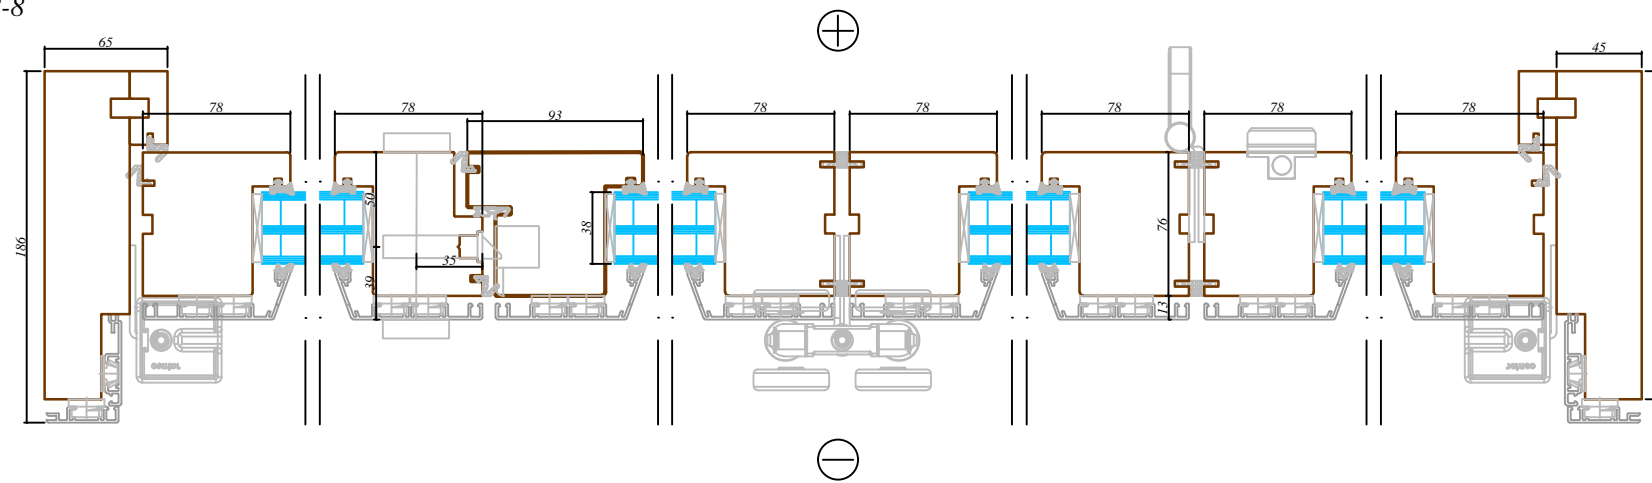

8-8

Centor Foldings 76 3R1L