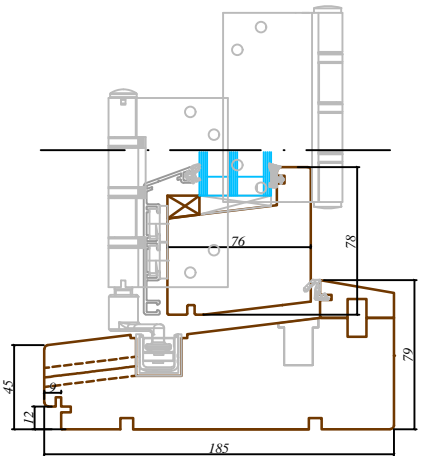

7-7

8-8

Piezīmes /
notes:

Arbo Windows, SIA

Reg.No. 50103451301
Address: 32 Kustes dambis,
Ventspils,
Latvia, LV3601

Skats / View:	-
Vēršanās virziens / Opening:	Uz āru/Outwards
Projekts / Project:	-
Profilu sistēma / Profile system:	Centor Foldings 76/Centor Folding 76
Objekts / Object:	-

Revīzijas saraksts / Revision list

01	-	Datums: Date:	-
02	-	Datums: Date:	-
Izstrādāja: Drawn by:	-	Datums: Date:	12.12.2016
Mērogs: Scale:	1:4	Formāts: Sheet size:	A3
		Lapa: Sheet:	-