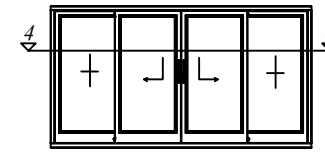

4-4

C Schema