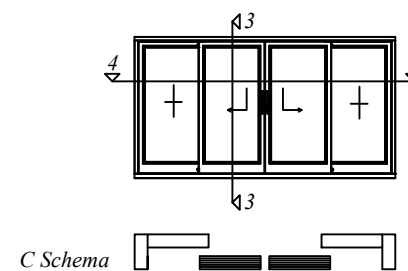

4-4

Piezīmes /
notes:

Arbo Windows, SIA

Reg.No. 50103451301
Address: 32 Kustes dambis,
Ventspils,
Latvia, LV3601

Skats / View:	-
Vēršanās virziens / Opening:	-
Projekts / Project:	-
Profilu sistēma / Profile system:	GU IV78
Objekts / Object:	-

Revīzijas saraksts / Revision list

01	-	Datums: Date:	-
02	-	Datums: Date:	-
Izstrādāja: Drawn by:	-	Datums: Date:	05.12.2016
Mērogs: Scale:	1:4	Formāts: Sheet size:	A3
		Lapa: Sheet:	-