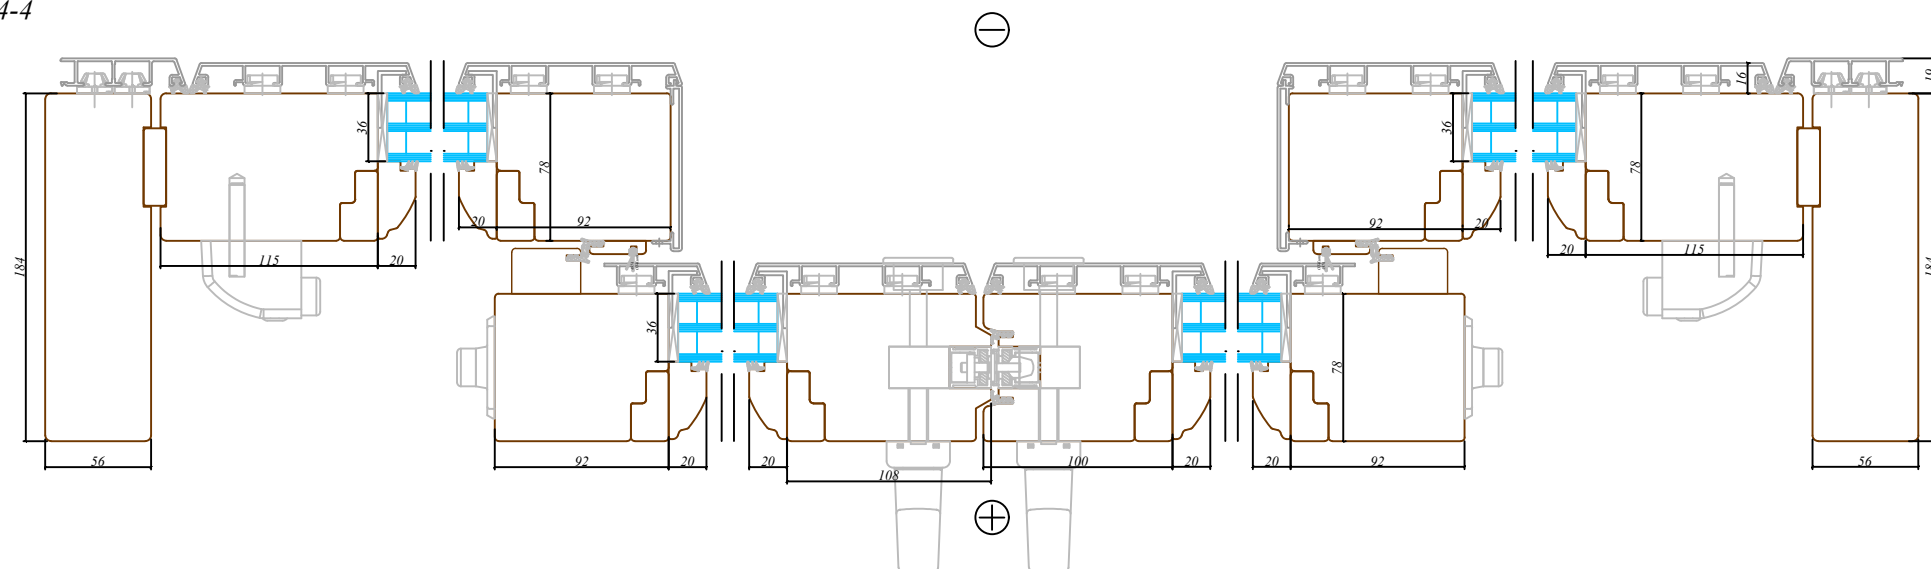

4-4

Piezīmes /
notes:

Arbo Windows, SIA

Reg.No. 50103451301
Address: 32 Kustes dambis,
Ventspils,
Latvia, LV3601

Skats / View:	-
Vēršanās virziens / Opening:	-
Projekts / Project:	-
Profilu sistēma / Profile system:	GU IV78
Objekts / Object:	-

Revīzijas saraksts / Revision list

01	-	Datums: Date:	-
02	-	Datums: Date:	-
Izstrādāja: Drawn by:	-	Datums: Date:	05.12.2016
Mērogs: Scale:	1:4	Formāts: Sheet size:	A3
		Lapa: Sheet:	-