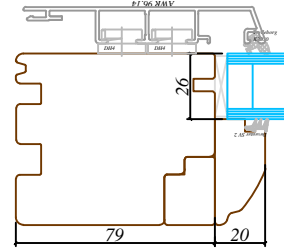

5-5

6-6

⊖

7-7

⊕

Piezīmes / notes:

Arbo Windows, SIA

Reg.No. 50103451301
Address: 32 Kustes dambis,
Ventspils,
Latvia, LV3601

Skats / View:	-
Vēršanās virziens / Opening:	Uz iekšu / Inwards
Projekts / Project:	-
Profilu sistēma / Profile system:	IV 68 Ārdurvis / IV68 Outdoor
Objekts / Object:	-

Revīzijas saraksts / Revision list

01	-	Datums: / Date:	-
02	-	Datums: / Date:	-
Izstrādāja: / Drawn by:	-	Datums: / Date:	07.12.2016
Mērogs: / Scale:	1:3	Formāts: / Sheet size:	A3
Lapa: / Sheet:	-