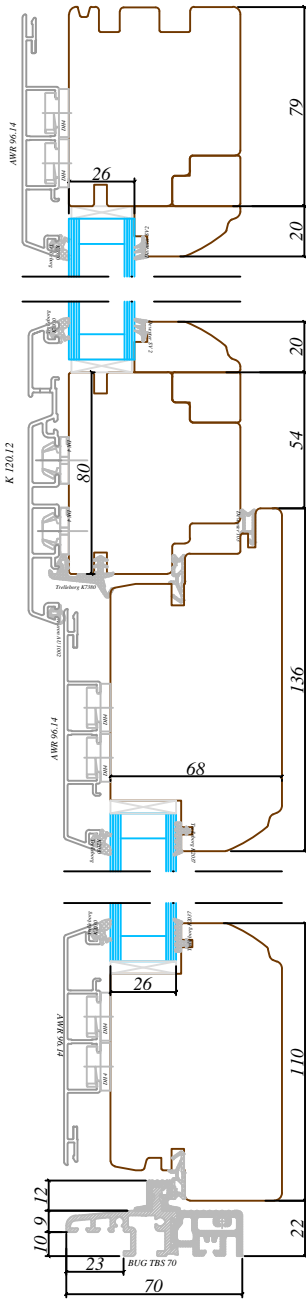

5-5

6-6

⊖

7-7

⊕

Piezīmes / notes:

Arbo Windows, SIA

Reg.No. 50103451301
Address: 32 Kustes dambis,
Ventspils,
Latvia, LV3601

Skats / View:	-
Vēršanās virziens / Opening:	Uz iekšu / Inwards
Projekts / Project:	-
Profilu sistēma / Profile system:	IV 68 Ārdurvis / IV68 Outdoor
Objekts / Object:	-

Revīzijas saraksts / Revision list

01	-	Datums: / Date:	-
02	-	Datums: / Date:	-
Izstrādāja: / Drawn by:	-	Datums: / Date:	07.12.2016
Mērogs: / Scale:	1:3	Formāts: / Sheet size:	A3
Lapa: / Sheet:	-