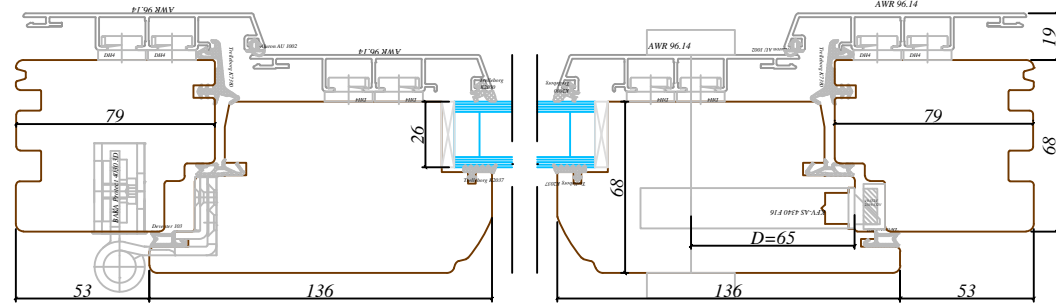

5-5

6-6

⊖

7-7

⊕

Piezīmes / notes:

Arbo Windows, SIA

Reg.No. 50103451301
Address: 32 Kustes dambis,
Ventspils,
Latvia, LV3601

Skats / View:	-
Vēršanās virziens / Opening:	Uz iekšu / Inwards
Projekts / Project:	-
Profilu sistēma / Profile system:	IV 68 Ārdurvis / IV68 Outdoor
Objekts / Object:	-

Revīzijas saraksts / Revision list

01	-	Datums: / Date:	-
02	-	Datums: / Date:	-
Izstrādāja: / Drawn by:	-	Datums: / Date:	07.12.2016
Mērogs: / Scale:	1:3	Formāts: / Sheet size:	A3
Lapa: / Sheet:	-