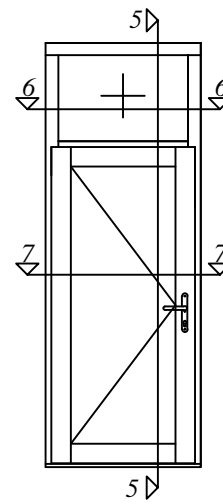

5-5

6-6

⊖

7-7

⊕

Piezīmes / notes:

Arbo Windows, SIA

Reg.No. 50103451301
Address: 32 Kustes dambis,
Ventspils,
Latvia, LV3601

Skats / View:	-
Vēršanās virziens / Opening:	Uz iekšu / Inwards
Projekts / Project:	-
Profilu sistēma / Profile system:	IV 68 Ārdurvis / IV68 Outdoor
Objekts / Object:	-

Revīzijas saraksts / Revision list

01	-	Datums: / Date:	-
02	-	Datums: / Date:	-
Izstrādāja: / Drawn by:	-	Datums: / Date:	07.12.2016
Mērogs: / Scale:	1:3	Formāts: / Sheet size:	A3
Lapa: / Sheet:	-