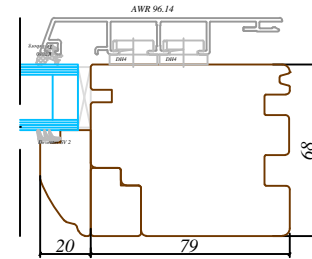

5-5

6-6

⊖

7-7

⊕

Piezīmes / notes:

Arbo Windows, SIA

Reg.No. 50103451301
Address: 32 Kustes dambis,
Ventspils,
Latvia, LV3601

Skats / View:	-
Vēršanās virziens / Opening:	Uz iekšu / Inwards
Projekts / Project:	-
Profilu sistēma / Profile system:	IV 68 Ārdurvis / IV68 Outdoor
Objekts / Object:	-

Revīzijas saraksts / Revision list

01	-	Datums: / Date:	-
02	-	Datums: / Date:	-
Izstrādāja: / Drawn by:	-	Datums: / Date:	07.12.2016
Mērogs: / Scale:	1:3	Formāts: / Sheet size:	A3
Lapa: / Sheet:	-