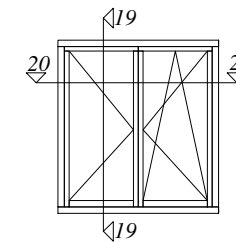

19-19

20-20

Piezīmes /
notes:

Arbo Windows, SIA

Reg.No. 50103451301
Address: 32 Kustes dambis,
Ventpils,
Latvia, LV3601

Skats / View:	-
Vēršanās virziens / Opening:	-
Projekts / Project:	-
Profilu sistēma / Profile system:	IV 78
Objekts / Object:	-

Revīzijas saraksts / Revision list

01	-	Datums: Date:	-
02	-	Datums: Date:	-
Izstrādāja: Drawn by:		Datums: Date:	17.01.2017
Mērogs: Scale:	1:3	Formāts: Sheet size:	A3
Lapa: Sheet:			-