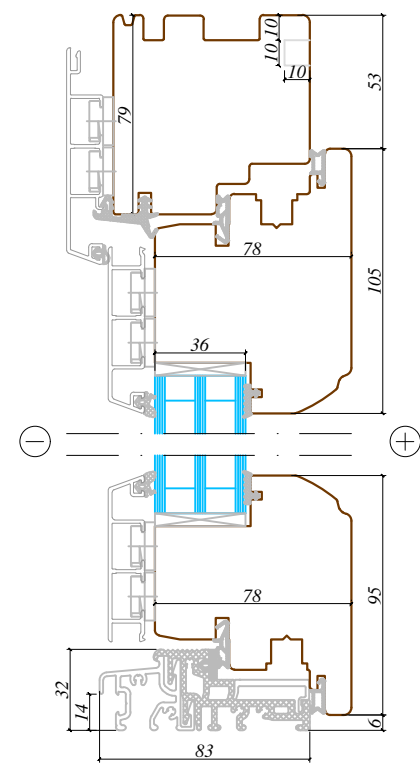

19-19

20-20

Piezīmes /
notes:

Arbo Windows, SIA

Reg.No. 50103451301
Address: 32 Kustes dambis,
Ventpils,
Latvia, LV3601

Skats / View:	-
Vēršanās virziens / Opening:	-
Projekts / Project:	-
Profilu sistēma / Profile system:	IV 78
Objekts / Object:	-

Revīzijas saraksts / Revision list

01	-	Datums: Date:	-
02	-	Datums: Date:	-
Izstrādāja: Drawn by:		Datums: Date:	17.01.2017
Mērogs: Scale:	1:3	Formāts: Sheet size:	A3
Lapa: Sheet:			-