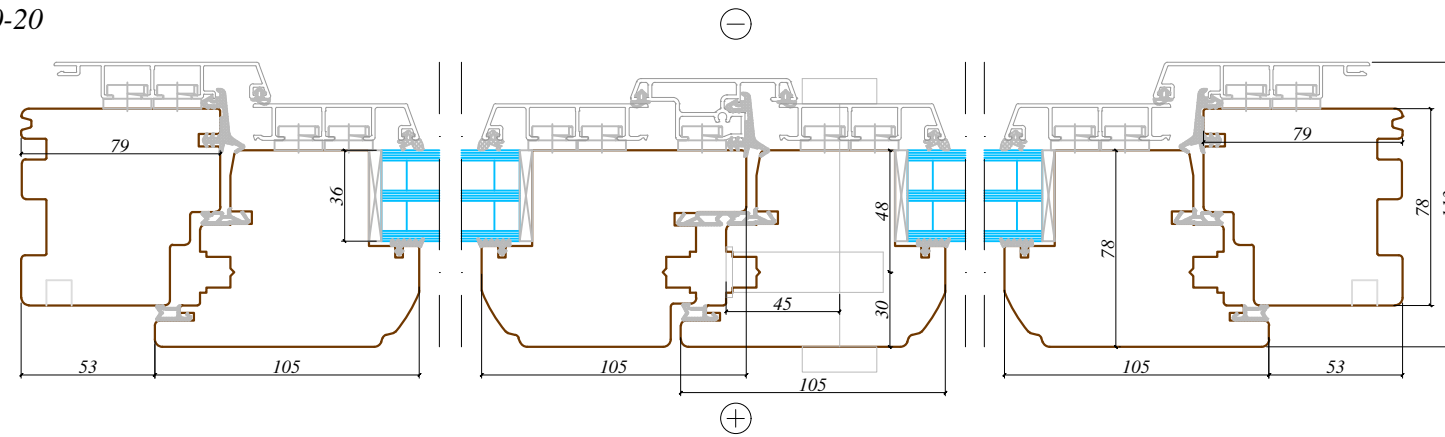

19-19

20-20

Piezīmes /
notes:

Arbo Windows, SIA

Reg.No. 50103451301
Address: 32 Kustes dambis,
Ventpils,
Latvia, LV3601

Skats / View:	-
Vēršanās virziens / Opening:	-
Projekts / Project:	-
Profilu sistēma / Profile system:	IV 78
Objekts / Object:	-

Revīzijas saraksts / Revision list

01	-	Datums: Date:	-
02	-	Datums: Date:	-
Izstrādāja: Drawn by:		Datums: Date:	17.01.2017
Mērogs: Scale:	1:3	Formāts: Sheet size:	A3
Lapa: Sheet:			-