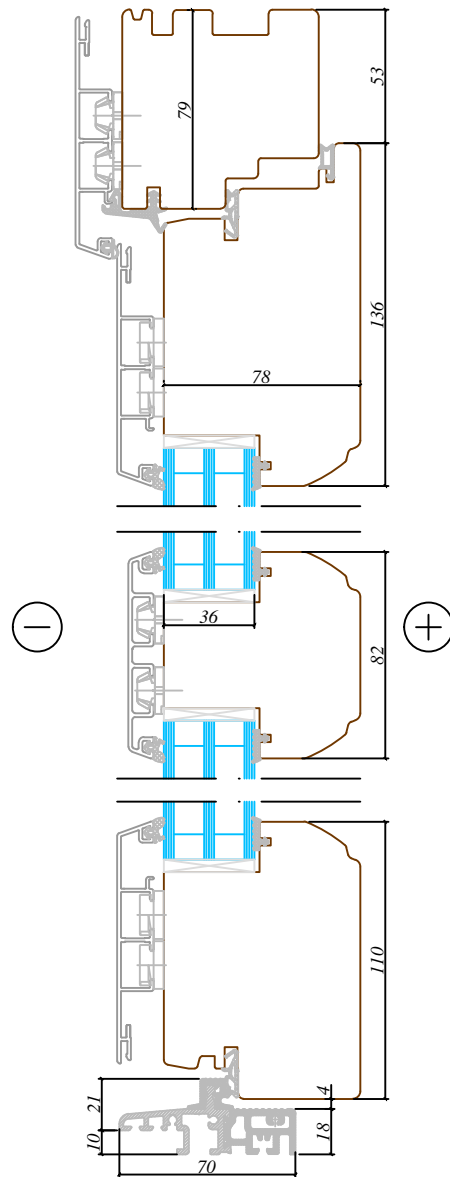

1-1

2-2

Piezīmes /
notes:

Arbo Windows, SIA

Reg.No. 50103451301
Address: 32 Kustes dambis,
Ventspils,
Latvia, LV3601

Skats / View:	-
Vēršanās virziens / Opening:	<i>Uz iekšu / Inwards</i>
Projekts / Project:	-
Profilu sistēma / Profile system:	<i>IV 78 Ārdurvis / IV78 Outdoor</i>
Objekts / Object:	-

Revīzijas saraksts / Revision list

01	-	Datums: Date:	-
02	-	Datums: Date:	-
Izstrādāja: Drawn by:	-	Datums: Date:	<i>07.12.2016</i>
Mērogs: Scale:	<i>1:3</i>	Formāts: Sheet size:	<i>A3</i>
		Lapa: Sheet:	-