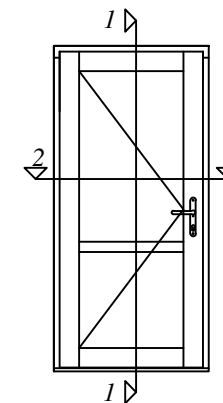

1-1

2-2

Piezīmes /
notes:

Arbo Windows, SIA

Reg.No. 50103451301
Address: 32 Kustes dambis,
Ventspils,
Latvia, LV3601

Skats / View:	-
Vēršanās virziens / Opening:	<i>Uz iekšu / Inwards</i>
Projekts / Project:	-
Profilu sistēma / Profile system:	<i>IV 78 Ārdurvis / IV78 Outdoor</i>
Objekts / Object:	-

Revīzijas saraksts / Revision list

01	-	Datums: Date:	-
02	-	Datums: Date:	-
Izstrādāja: Drawn by:	-	Datums: Date:	<i>07.12.2016</i>
Mērogs: Scale:	<i>1:3</i>	Formāts: Sheet size:	<i>A3</i>
		Lapa: Sheet:	-