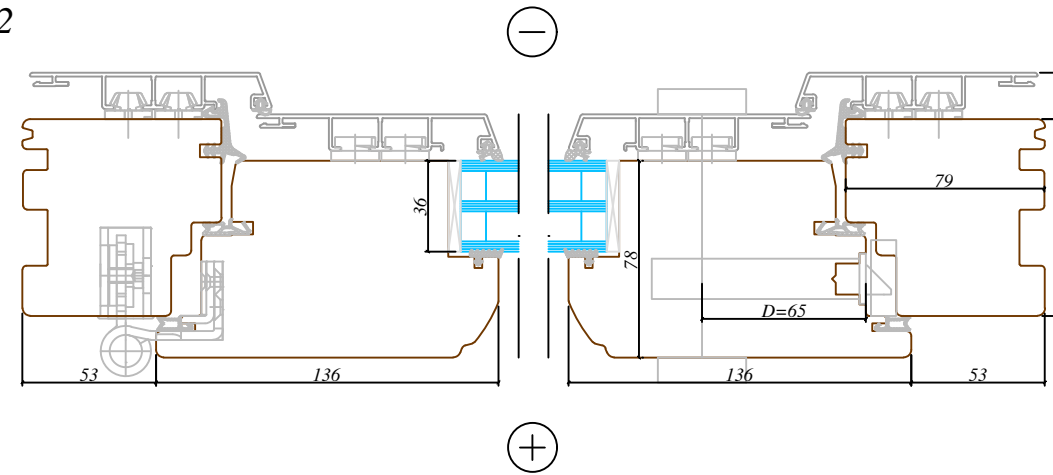

1-1

2-2

Piezīmes /
notes:

Arbo Windows, SIA

Reg.No. 50103451301
Address: 32 Kustes dambis,
Ventspils,
Latvia, LV3601

Skats / View:	-
Vēršanās virziens / Opening:	<i>Uz iekšu / Inwards</i>
Projekts / Project:	-
Profilu sistēma / Profile system:	<i>IV 78 Ārdurvis / IV78 Outdoor</i>
Objekts / Object:	-

Revīzijas saraksts / Revision list

01	-	Datums: Date:	-
02	-	Datums: Date:	-
Izstrādāja: Drawn by:	-	Datums: Date:	<i>07.12.2016</i>
Mērogs: Scale:	<i>1:3</i>	Formāts: Sheet size:	<i>A3</i>
		Lapa: Sheet:	-