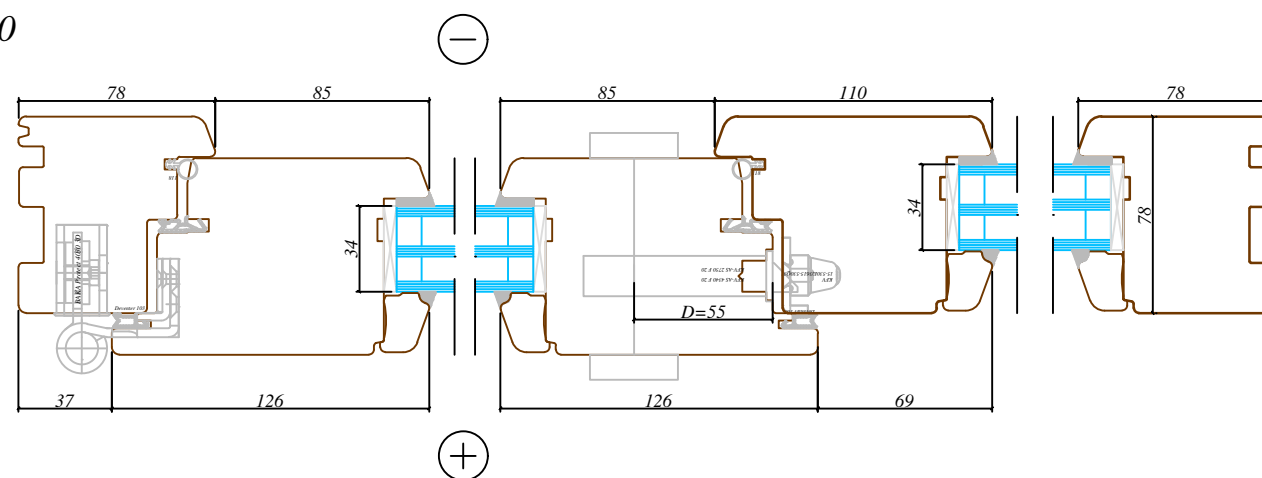

9-9

10-10

①

②