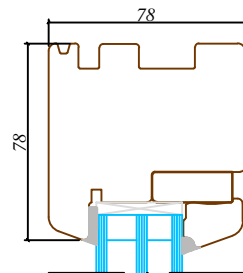

8-8

9-9

10-10

①

②

Piezīmes / notes:

Arbo Windows, SIA

Reg.No. 50103451301
Address: 32 Kustes dambis,
Ventspils,
Latvia, LV3601

Skats / View:	-
Vēršanās virziens / Opening:	Uz iekšu / Inwards
Projekts / Project:	-
Profilu sistēma / Profile system:	IV 78 Ārdurvis / IV78 Outdoor
Objekts / Object:	-

Revīzijas saraksts / Revision list

01	-	Datums: / Date:	-
02	-	Datums: / Date:	-
Izstrādāja: / Drawn by:	-	Datums: / Date:	07.12.2016
Mērogs: / Scale:	1:3	Formāts: / Sheet size:	A3
Lapa: / Sheet:	-