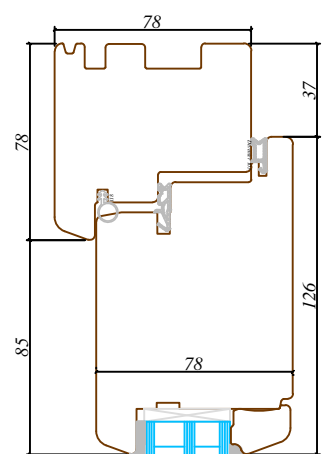

8-8

9-9

10-10

①

②

Piezīmes / notes:

Arbo Windows, SIA

Reg.No. 50103451301
Address: 32 Kustes dambis,
Ventspils,
Latvia, LV3601

Skats / View:	-
Vēršanās virziens / Opening:	Uz iekšu / Inwards
Projekts / Project:	-
Profilu sistēma / Profile system:	IV 78 Ārdurvis / IV78 Outdoor
Objekts / Object:	-

Revīzijas saraksts / Revision list

01	-	Datums: / Date:	-
02	-	Datums: / Date:	-
Izstrādāja: / Drawn by:	-	Datums: / Date:	07.12.2016
Mērogs: / Scale:	1:3	Formāts: / Sheet size:	A3
Lapa: / Sheet:	-