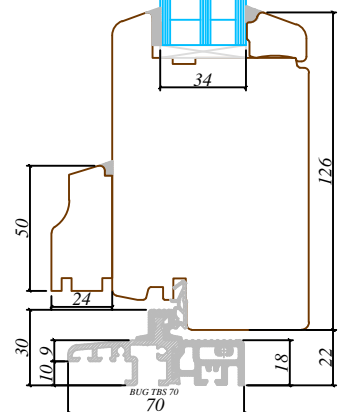

8-8

9-9

10-10

①

②

Piezīmes / notes:

Arbo Windows, SIA

Reg.No. 50103451301
Address: 32 Kustes dambis,
Ventspils,
Latvia, LV3601

Skats / View:	-
Vēršanās virziens / Opening:	Uz iekšu / Inwards
Projekts / Project:	-
Profilu sistēma / Profile system:	IV 78 Ārdurvis / IV78 Outdoor
Objekts / Object:	-

Revīzijas saraksts / Revision list

01	-	Datums: / Date:	-
02	-	Datums: / Date:	-
Izstrādāja: / Drawn by:	-	Datums: / Date:	07.12.2016
Mērogs: / Scale:	1:3	Formāts: / Sheet size:	A3
Lapa: / Sheet:	-