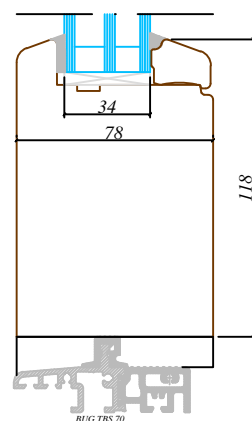

8-8

9-9

10-10

①

②

Piezīmes / notes:

Arbo Windows, SIA

Reg.No. 50103451301
Address: 32 Kustes dambis,
Ventspils,
Latvia, LV3601

Skats / View:	-
Vēršanās virziens / Opening:	Uz iekšu / Inwards
Projekts / Project:	-
Profilu sistēma / Profile system:	IV 78 Ārdurvis / IV78 Outdoor
Objekts / Object:	-

Revīzijas saraksts / Revision list

01	-	Datums: / Date:	-
02	-	Datums: / Date:	-
Izstrādāja: / Drawn by:	-	Datums: / Date:	07.12.2016
Mērogs: / Scale:	1:3	Formāts: / Sheet size:	A3
Lapa: / Sheet:	-