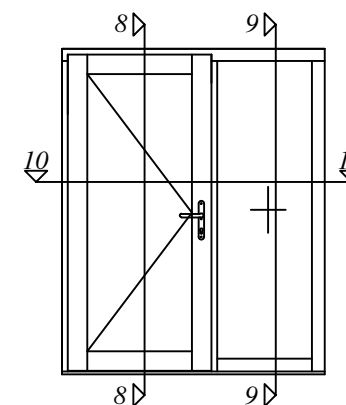

8-8

9-9

10-10

①

②

Piezīmes / notes:

Arbo Windows, SIA

Reg.No. 50103451301
Address: 32 Kustes dambis,
Ventspils,
Latvia, LV3601

Skats / View:	-
Vēršanās virziens / Opening:	Uz iekšu / Inwards
Projekts / Project:	-
Profilu sistēma / Profile system:	IV 78 Ārdurvis / IV78 Outdoor
Objekts / Object:	-

Revīzijas saraksts / Revision list

01	-	Datums: / Date:	-
02	-	Datums: / Date:	-
Izstrādāja: / Drawn by:	-	Datums: / Date:	07.12.2016
Mērogs: / Scale:	1:3	Formāts: / Sheet size:	A3
Lapa: / Sheet:	-