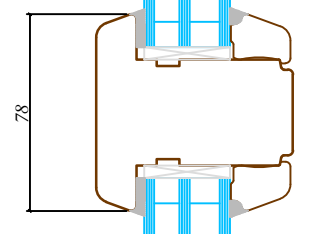

8-8

9-9

10-10

①

②

Piezīmes / notes:

Arbo Windows, SIA

Reg.No. 50103451301
Address: 32 Kustes dambis,
Ventspils,
Latvia, LV3601

Skats / View:	-
Vēršanās virziens / Opening:	Uz iekšu / Inwards
Projekts / Project:	-
Profilu sistēma / Profile system:	IV 78 Ārdurvis / IV78 Outdoor
Objekts / Object:	-

Revīzijas saraksts / Revision list

01	-	Datums: / Date:	-
02	-	Datums: / Date:	-
Izstrādāja: / Drawn by:	-	Datums: / Date:	07.12.2016
Mērogs: / Scale:	1:3	Formāts: / Sheet size:	A3
Lapa: / Sheet:	-