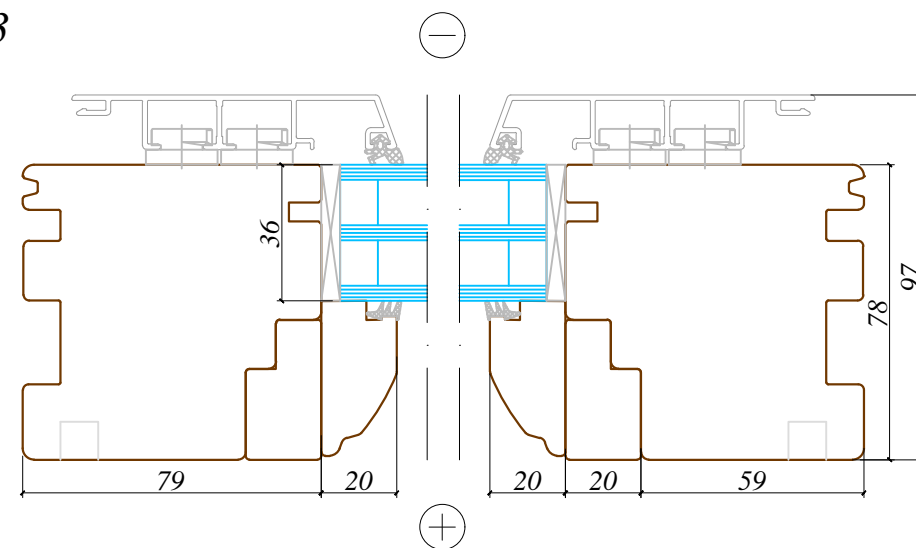

4-4

3-3

Piezīmes /
notes:

Arbo Windows, SIA

Reg.No. 50103451301
Address: 32 Kustes dambis,
Ventspils,
Latvia, LV3601

Skats / View:	-
Vēršanās virziens / Opening:	-
Projekts / Project:	-
Profilu sistēma / Profile system:	IV 78
Objekts / Object:	-

Revīzijas saraksts / Revision list

01	-	Datums: Date:	-
02	-	Datums: Date:	-
Izstrādāja: Drawn by:		Datums: Date:	17.01.2017

Mērogs: Scale:	1:2	Formāts: Sheet size:	A3	Lapa: Sheet:	-