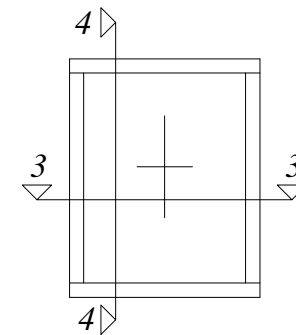

4-4

3-3

Piezīmes /
notes:

Arbo Windows, SIA

Reg.No. 50103451301
Address: 32 Kustes dambis,
Ventspils,
Latvia, LV3601

Skats / View:	-
Vēršanās virziens / Opening:	-
Projekts / Project:	-
Profilu sistēma / Profile system:	IV 78
Objekts / Object:	-

Revīzijas saraksts / Revision list

01	-	Datums: Date:	-
02	-	Datums: Date:	-
Izstrādāja: Drawn by:		Datums: Date:	17.01.2017

Mērogs: Scale:	1:2	Formāts: Sheet size:	A3	Lapa: Sheet:	-