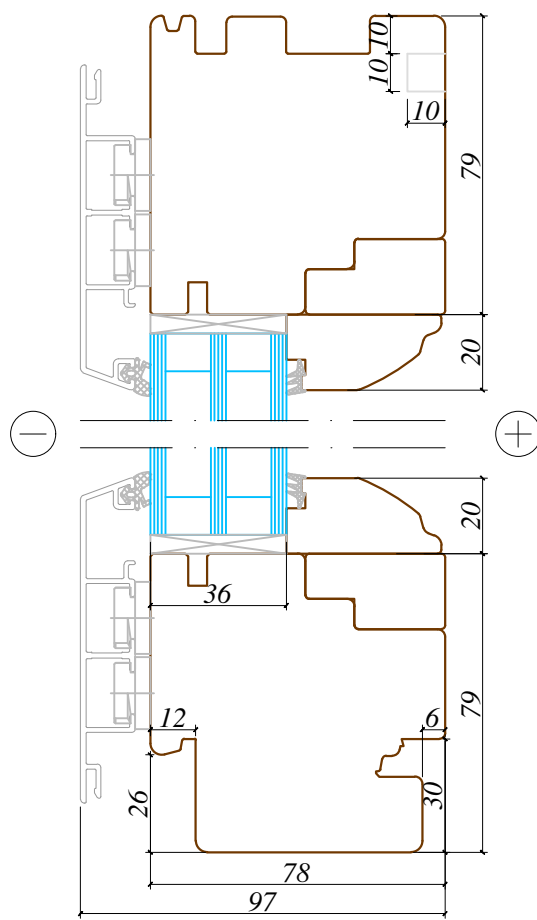

4-4

3-3

Piezīmes /
notes:

Arbo Windows, SIA

Reg.No. 50103451301
Address: 32 Kustes dambis,
Ventspils,
Latvia, LV3601

Skats / View:	-
Vēršanās virziens / Opening:	-
Projekts / Project:	-
Profilu sistēma / Profile system:	IV 78
Objekts / Object:	-

Revīzijas saraksts / Revision list

01	-	Datums: Date:	-
02	-	Datums: Date:	-
Izstrādāja: Drawn by:		Datums: Date:	17.01.2017

Mērogs: Scale:	1:2	Formāts: Sheet size:	A3	Lapa: Sheet:	-