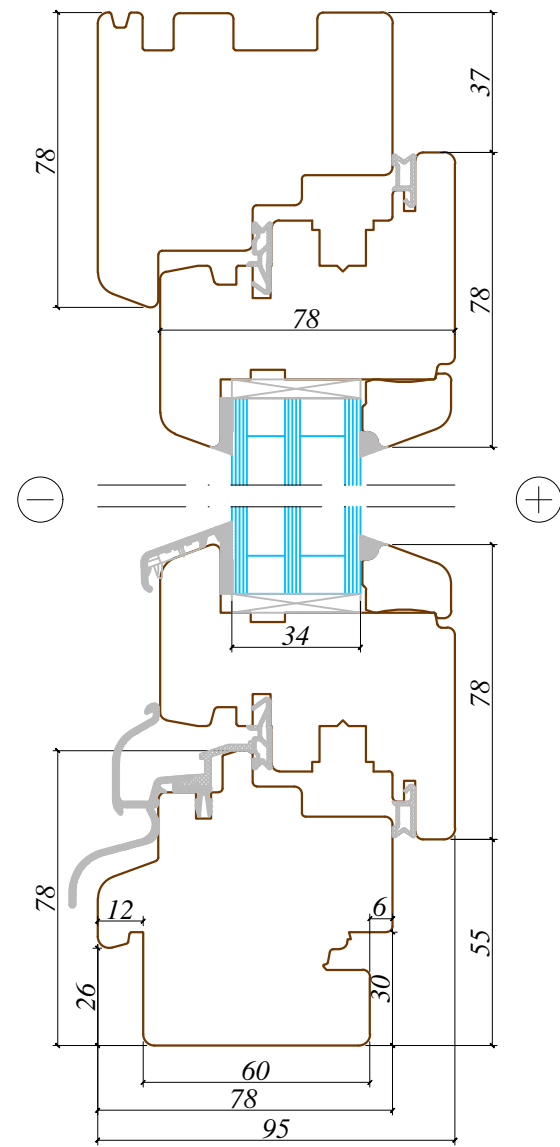

2-2

1-1

Piezīmes /
notes:

Arbo Windows, SIA

Reg.No. 50103451301
Address: 32 Kustes dambis,
Ventspils,
Latvia, LV3601

Skats / View:	-
Vēršanās virziens / Opening:	-
Projekts / Project:	-
Profilu sistēma / Profile system:	IV 78
Objekts / Object:	-

Revīzijas saraksts / Revision list

01	-	Datums: Date:	-
02	-	Datums: Date:	-

Izstrādāja:
Drawn by:

Mērogs: 1:2
Scale:

Formāts: A3
Sheet size:

Lapa: -
Sheet: