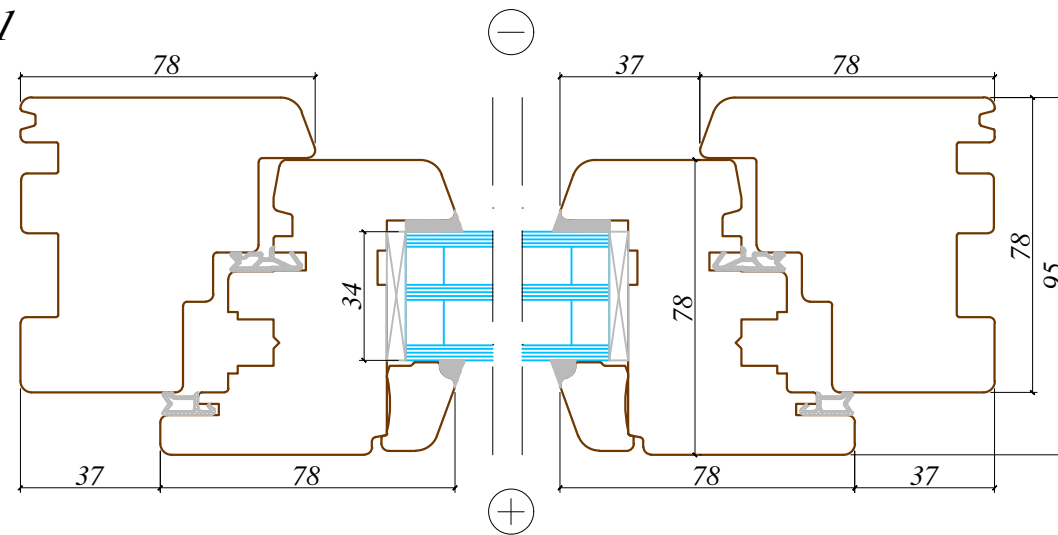

2-2

1-1

Piezīmes /
notes:

Arbo Windows, SIA

Reg.No. 50103451301
Address: 32 Kustes dambis,
Ventspils,
Latvia, LV3601

Skats / View:	-
Vēršanās virziens / Opening:	-
Projekts / Project:	-
Profilu sistēma / Profile system:	IV 78
Objekts / Object:	-

Revīzijas saraksts / Revision list

01	-	Datums: Date:	-
02	-	Datums: Date:	-

Izstrādāja:
Drawn by:

Mērogs: 1:2
Scale:

Formāts: A3
Sheet size:

Lapa: -
Sheet: