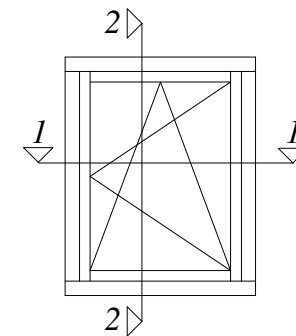

2-2

1-1

Piezīmes /
notes:

Arbo Windows, SIA

Reg.No. 50103451301
Address: 32 Kustes dambis,
Ventspils,
Latvia, LV3601

Skats / View:	-
Vēršanās virziens / Opening:	-
Projekts / Project:	-
Profilu sistēma / Profile system:	IV 78
Objekts / Object:	-

Revīzijas saraksts / Revision list

01	-	Datums: Date:	-
02	-	Datums: Date:	-

Izstrādāja:
Drawn by:

Mērogs: 1:2
Scale:

Formāts: A3
Sheet size:

Lapa: -
Sheet: