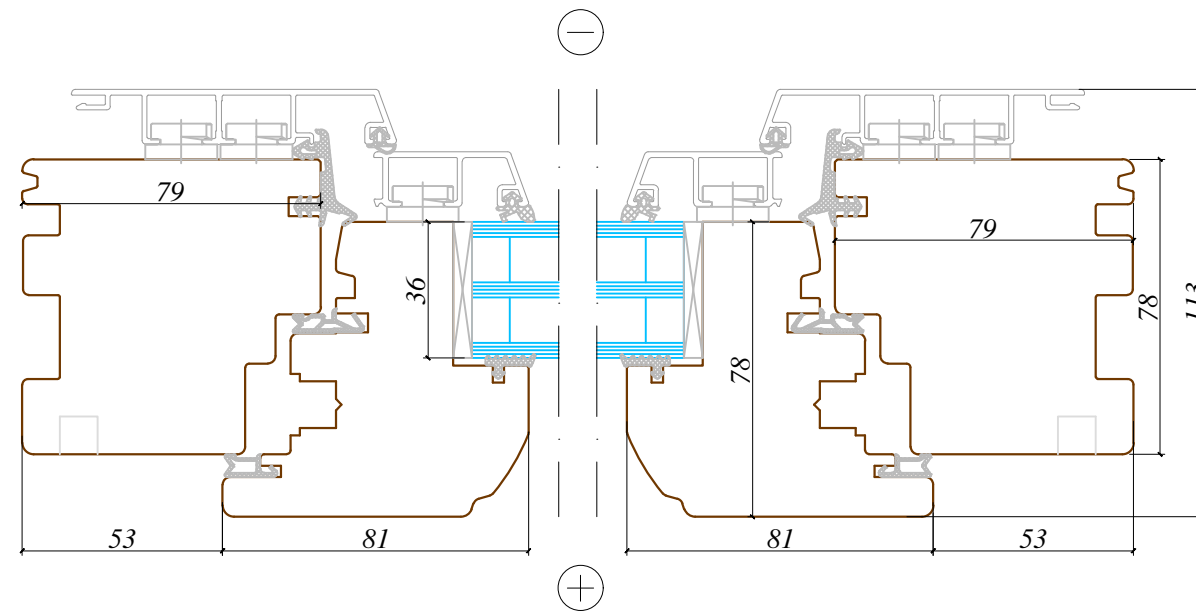

2-2

1-1

Piezīmes /
notes:

Arbo Windows, SIA

Reg.No. 50103451301
Address: 32 Kustes dambis,
Ventpils,
Latvia, LV3601

Skats / View:	-
Vēršanās virziens / Opening:	-
Projekts / Project:	-
Profilu sistēma / Profile system:	IV 78
Objekts / Object:	-

Revīzijas saraksts / Revision list

01	-	Datums: Date:	-
02	-	Datums: Date:	-
Izstrādāja: Drawn by:		Datums: Date:	17.01.2017
Mērogs: Scale:	1:2	Formāts: Sheet size:	A3
		Lapa: Sheet:	-