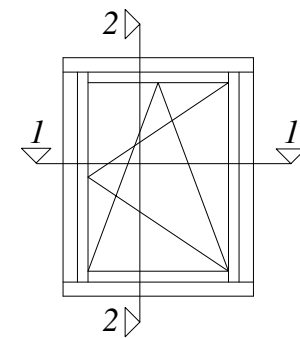

2-2

1-1

Piezīmes /
notes:

Arbo Windows, SIA

Reg.No. 50103451301
Address: 32 Kustes dambis,
Ventpils,
Latvia, LV3601

Skats / View:	-
Vēršanās virziens / Opening:	-
Projekts / Project:	-
Profilu sistēma / Profile system:	IV 78
Objekts / Object:	-

Revīzijas saraksts / Revision list

01	-	Datums: Date:	-
02	-	Datums: Date:	-
Izstrādāja: Drawn by:		Datums: Date:	17.01.2017
Mērogs: Scale:	1:2	Formāts: Sheet size:	A3
		Lapa: Sheet:	-