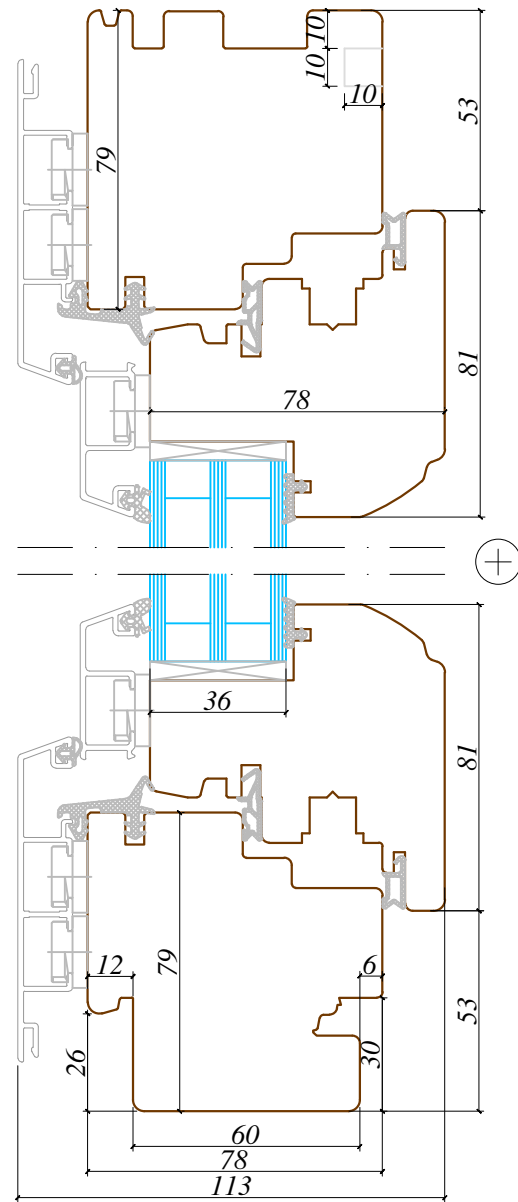

2-2

1-1

Piezīmes /
notes:

Arbo Windows, SIA

Reg.No. 50103451301
Address: 32 Kustes dambis,
Ventpils,
Latvia, LV3601

Skats / View:	-
Vēršanās virziens / Opening:	-
Projekts / Project:	-
Profilu sistēma / Profile system:	IV 78
Objekts / Object:	-

Revīzijas saraksts / Revision list

01	-	Datums: Date:	-
02	-	Datums: Date:	-
Izstrādāja: Drawn by:		Datums: Date:	17.01.2017
Mērogs: Scale:	1:2	Formāts: Sheet size:	A3
		Lapa: Sheet:	-